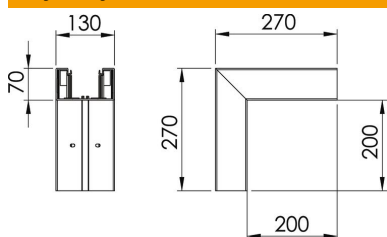

Pokrywę należy zamawiać osobno.

PC/ABS akrylonitryl-butadien-styren + poliwęglan

Dane podstawow

Numery katalogowe	6114220
Typ	GKH-A70130RW
Oznaczenie 1	Naroże zewnętrzne, bezhalogen.
Wytwórca	OBO
Wymiar	70x130
Kolor	czysta biel; RAL 9010
Materiał	akrylonitryl-butadien-styren + poliwęglan
Najmniejsza jednostka sprzedaży	1
Jednostka opakowania	Sztuk
Ciężar	100 kg
Jednostka wagi	kg/100 szt.

Wymiary

Długość	270 mm
Szerokość	130 mm
Wysokość	70 mm

Dane techniczne

Ilość pokryw	0
Wykonanie	Podstawa
dla szerokości kanału	130 mm

Karta charakterystyki technicznej

Naroże zewnętrzne, do kanału podparapetowego Rapid 80
typ GKH-70130

Numery katalogowe: 6114220

Dane techniczne

do wysokości kanału	70 mm
Bezhalogenowy	tak
Klamra mocująca kable	brak
Łącznik kanału EÜK	brak
Rodzaj montażu pokryw	Położenie wewnętrzne
Perforacja montażowa w dnie	tak
Szerokość pokrywy	76,5 mm
Szerokość pokrywy 2	0 mm
Szerokość pokrywy 3	0 mm
Stopień ochrony	IP 30
Folia ochronna	tak
Odporność kod IK	IK08
Symetryczne	tak
Zakres temperatur maks.	90 °C
Zakres temperatur min.	-15 °C
Zakres kąta maks.	90 mm
Zakres kąta min.	90 mm