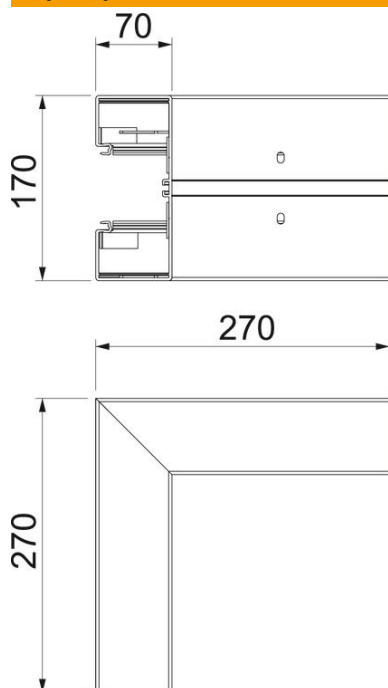

## Dane podstawow

Numery katalogowe	6114320
Typ	GKH-A70170RW
Oznaczenie 1	Naroże zewnętrzne, bezhalogen.
Wytwórca	OBO
Wymiar	70x170
Kolor	czysta biel; RAL 9010
Materiał	akrylonitryl-butadien-styren + poliwęglan
Najmniejsza jednostka sprzedaży	1
Jednostka opakowania	Sztuk
Ciężar	119 kg
Jednostka wagi	kg/100 szt.

# Karta charakterystyki technicznej

Naroże zewnętrzne, do kanału podparapetowego Rapid 80  
typ GKH-70170  
Numery katalogowe: 6114320

## Wymiary

Długość	270 mm
Szerokość	170 mm
Wysokość	70 mm

## Dane techniczne

Ilość pokryw	0
Wykonanie	Podstawa
dla szerokości kanału	170 mm
do wysokości kanału	70 mm
Bezhalogenowy	tak
Klamra mocująca kable	brak
Łącznik kanału EÜK	brak
Rodzaj montażu pokryw	Położenie wewnętrzne
Perforacja montażowa w dnie	tak
Szerokość pokrywy	76,5 mm
Szerokość pokrywy 2	0 mm
Szerokość pokrywy 3	0 mm
Stopień ochrony	IP 30
Folia ochronna	tak
Odporność kod IK	IK08
Symetryczne	tak
Zakres temperatur maks.	90 °C
Zakres temperatur min.	-15 °C
Zakres kąta maks.	90 mm
Zakres kąta min.	90 mm