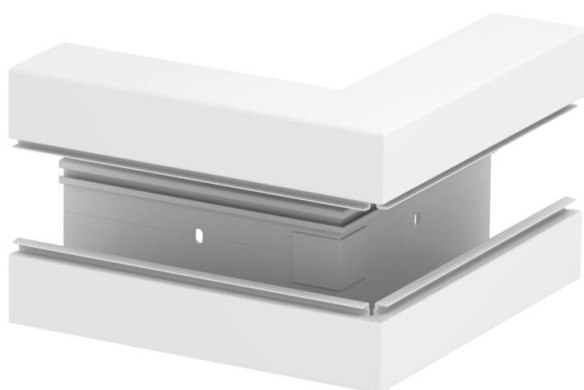

# Karta charakterystyki technicznej

Naroże zewnętrzne, do kanału podparapetowego Rapid 80  
typ GKH-70170  
Numery katalogowe: 6114320

Naroże zewnętrzne bezhalogenowe z PC/ABS do zmiany kierunków kanałów podparapetowych GKH.

Pokrywę należy zamawiać osobno.

akrylonitryl-butadien-styren + poliwęglan

## Dane podstawow

Numery katalogowe	6114320
Typ	GKH-A70170RW
Oznaczenie 1	Naroże zewnętrzne, bezhalogen.
Wytwórca	OBO
Wymiar	70x170
Kolor	czysta biel; RAL 9010
Materiał	akrylonitryl-butadien-styren + poliwęglan
Najmniejsza jednostka sprzedaży	1
Jednostka opakowania	Sztuk
Ciężar	119 kg
Jednostka wagi	kg/100 szt.

## Wymiary

Długość	270 mm
Szerokość	170 mm
Wysokość	70 mm