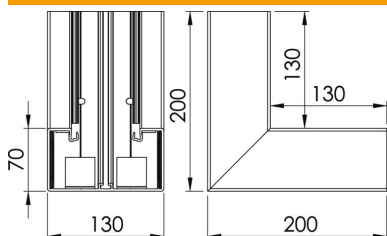

## Dane podstawow

Numery katalogowe	6114260
Typ	GKH-I70130RW
Oznaczenie 1	Naroże wewnętrzne, bezhalogen.
Wytwórca	OBO
Wymiar	70x130
Kolor	czysta biel; RAL 9010
Materiał	akrylonitryl-butadien-styren + poliwęglan
Najmniejsza jednostka sprzedaży	1
Jednostka opakowania	Sztuk
Ciężar	90 kg
Jednostka wagi	kg/100 szt.

# Karta charakterystyki technicznej

Naroże wewnętrzne, do kanału podparapetowego Rapid 80

typ GKH-70130

Numery katalogowe: 6114260

## Wymiary

Długość	200 mm
Szerokość	130 mm
Wysokość	70 mm

## Dane techniczne

Ilość pokryw	0
Wykonanie	Podstawa
Kształt	symetryczne
Bezhalogenowy	tak
Klamra mocująca kable	brak
Łącznik kanału EÜK	brak
Rodzaj montażu pokryw	Położenie wewnętrzne
Perforacja montażowa w dnie	tak
Szerokość pokrywy 2	0 mm
Szerokość pokrywy 3	0 mm
Stopień ochrony	IP 30
Folia ochronna	tak
Odporność kod IK	IK08
Zakres temperatur maks.	90 °C
Zakres temperatur min.	-15 °C
Zakres kąta maks.	90 mm
Zakres kąta min.	90 mm