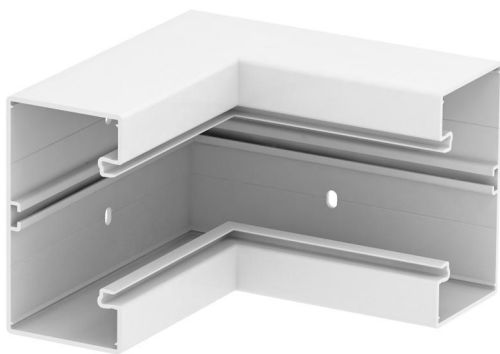

# Karta charakterystyki technicznej

Naroże wewnętrzne, do kanału podparapetowego Rapid 80  
typ GKH-70130  
Numery katalogowe: 6114260

Naroże wewnętrzne bezhalogenowe z PC/ABS do zmiany kierunków kanałów podparapetowych GKH.

## Dane podstawow

Numery katalogowe	6114260
Typ	GKH-I70130RW
Oznaczenie 1	Naroże wewnętrzne, bezhalogen.
Wytwórca	OBO
Wymiar	70x130
Kolor	czysta biel; RAL 9010
Materiał	akrylonitryl-butadien-styren + poliwęglan
Najmniejsza jednostka sprzedaży	1
Jednostka opakowania	Sztuk
Ciężar	90 kg
Jednostka wagi	kg/100 szt.

# Karta charakterystyki technicznej

Naroże wewnętrzne, do kanału podparapetowego Rapid 80

typ GKH-70130

Numery katalogowe: 6114260

## Wymiary

Długość	200 mm
Szerokość	130 mm
Wysokość	70 mm