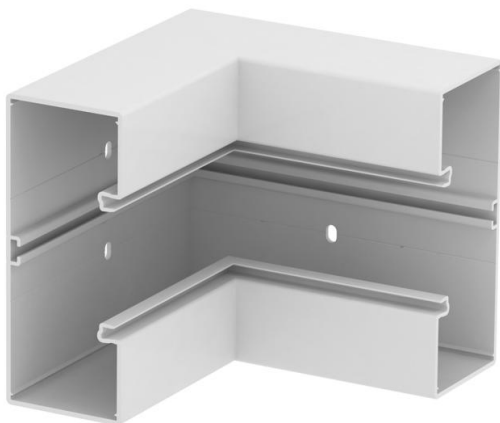

Karta charakterystyki technicznej

Naroże wewnętrzne, do kanału podparapetowego Rapid 80
typ GKH-70170

Numery katalogowe: 6114360

Naroże wewnętrzne bezhalogenowe z PC/ABS do zmiany kierunków kanałów podparapetowych GKH.

PC/ABS

akrylonitryl-butadien-styren + poliwęglan

Dane podstawow

Numery katalogowe	6114360
Typ	GKH-I70170RW
Oznaczenie 1	Naroże wewnętrzne, bezhalogen.
Wytwórca	OBO
Wymiar	70x170
Kolor	czysta biel; RAL 9010
Materiał	akrylonitryl-butadien-styren + poliwęglan
Najmniejsza jednostka sprzedaży	1
Jednostka opakowania	Sztuk
Ciężar	100 kg
Jednostka wagi	kg/100 szt.

Wymiary

Długość	200 mm
Szerokość	170 mm
Wysokość	70 mm

Karta charakterystyki technicznej

Naroże wewnętrzne, do kanału podparapetowego Rapid 80
typ GKH-70170
Numery katalogowe: 6114360

Dane techniczne

Ilość pokryw	1
Wykonanie	Podstawa
Kształt	symetryczne
Bezhalogenowy	tak
Klamra mocująca kable	brak
Łącznik kanału EÜK	brak
Rodzaj montażu pokryw	Położenie wewnętrzne
Perforacja montażowa w dnie	tak
Szerokość pokrywy	76,5 mm
Szerokość pokrywy 2	0 mm
Szerokość pokrywy 3	0 mm
Stopień ochrony	IP 30
Folia ochronna	tak
Odporność kod IK	IK08
Zakres temperatur maks.	90 °C
Zakres temperatur min.	-15 °C
Zakres kąta maks.	90 mm
Zakres kąta min.	90 mm