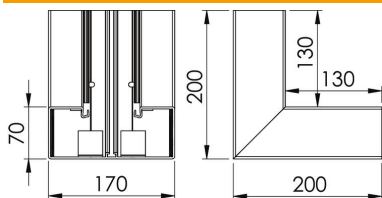

Karta charakterystyki technicznej

Naroże wewnętrzne, do kanału podparapetowego Rapid 80
typ GKH-70170

Numery katalogowe: 6114360

Naroże wewnętrzne bezhalogenowe z PC/ABS do zmiany kierunków kanałów podparapetowych GKH.

PC/ABS

akrylonitryl-butadien-styren + poliwęglan

Dane podstawow

Numery katalogowe	6114360
Typ	GKH-I70170RW
Oznaczenie 1	Naroże wewnętrzne, bezhalogen.
Wytwórca	OBO
Wymiar	70x170
Kolor	czysta biel; RAL 9010
Materiał	akrylonitryl-butadien-styren + poliwęglan
Najmniejsza jednostka sprzedaży	1
Jednostka opakowania	Sztuk
Ciężar	100 kg
Jednostka wagi	kg/100 szt.

Wymiary

Długość	200 mm
Szerokość	170 mm
Wysokość	70 mm

Karta charakterystyki technicznej

Naroże wewnętrzne, do kanału podparapetowego Rapid 80
typ GKH-70170
Numery katalogowe: 6114360

Dane techniczne

Ilość pokryw	1
Wykonanie	Podstawa
Kształt	symetryczne
Bezhalogenowy	tak
Klamra mocująca kable	brak
Łącznik kanału EÜK	brak
Rodzaj montażu pokryw	Położenie wewnętrzne
Perforacja montażowa w dnie	tak
Szerokość pokrywy	76,5 mm
Szerokość pokrywy 2	0 mm
Szerokość pokrywy 3	0 mm
Stopień ochrony	IP 30
Folia ochronna	tak
Odporność kod IK	IK08
Zakres temperatur maks.	90 °C
Zakres temperatur min.	-15 °C
Zakres kąta maks.	90 mm
Zakres kąta min.	90 mm