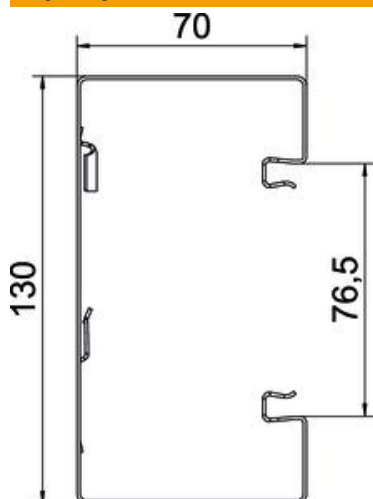

# Karta charakterystyki technicznej

Kanał podparapetowy Rapid 80, szerokość kanału 130, wysokość kanału 70, symetryczny  
Numery katalogowe: 6277200

Kanał podparapetowy GS do montażu bezpośrednio na ścianie lub na wspornikach montażowych. Kanał podparapetowy GS jest wyposażony w języczki samostykowe do mocowania przegrody z blachy stalowej. Wyrównanie potencjałów między podstawami kanałów jest zapewnione dzięki złączce. Opatentowana, samostykowa pokrywa kanału gwarantuje zabezpieczenie i wyrównanie potencjałów między podstawą a pokrywą. Otwór systemowy wynosi 76,5 mm. Pokrywę należy zamawiać osobno.

## Dane podstawow

Numery katalogowe	6277200
Typ	GS-S70130RW
Oznaczenie 1	Kanał podparapetowy
Oznaczenie 2	symetryczny
Wytwórca	OBO
Wymiar	70x130x2000
Kolor	czysta biel; RAL 9010
Materiał	Stal
Najmniejsza jednostka sprzedaży	2
Jednostka opakowania	Metr
Ciężar	289 kg
Jednostka wagi	kg/100 m

# Karta charakterystyki technicznej

Kanał podparapetowy Rapid 80, szerokość kanału 130, wysokość kanału 70, symetryczny  
Numery katalogowe: 6277200

## Wymiary

Długość	2 000 mm
Szerokość	130 mm
Wysokość	70 mm