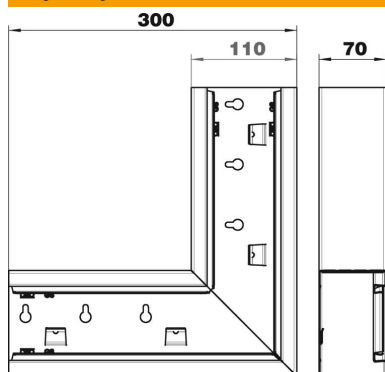

# Karta charakterystyki technicznej

Naroże płaskie, do kanału podparapetowego Rapid 80 typ  
GS-70110

Numery katalogowe: 6277020

Naroże płaskie do zmiany kierunków kanałów podparapetowych GS.

St stal

## Dane podstawow

Numery katalogowe	6277020
Typ	GS-SFS70110RW
Oznaczenie 1	Naroże płaskie
Oznaczenie 2	symetryczne
Wytwórca	OBO
Wymiar	70x110x300
Kolor	czysta biel; RAL 9010
Materiał	Stal
Najmniejsza jednostka sprzedaży	1
Jednostka opakowania	Sztuk
Ciężar	127 kg
Jednostka wagi	kg/100 szt.

# Karta charakterystyki technicznej

Naroże płaskie, do kanału podparapetowego Rapid 80 typ  
GS-70110

Numery katalogowe: 6277020

## Wymiary

Długość	300 mm
Szerokość	110 mm
Wysokość	70 mm