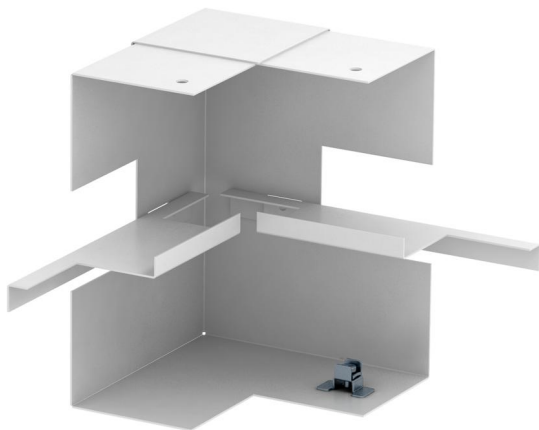

Karta charakterystyki technicznej

Naroże wewnętrzne, symetryczne, do kanału podparapetowego Rapid 80 typ GS-S70170

Numer katalogowy: 6277640

Naroże wewnętrzne do bezpośredniego montażu w kanale podparapetowym GS.

St stal

Dane podstawow

Numery katalogowe	6277640
Typ	GS-SI70170RW
Oznaczenie 1	Naroże wewnętrzne
Oznaczenie 2	symetryczne
Wytwórca	OBO
Wymiar	70x170x128
Kolor	czysta biel; RAL 9010
Materiał	Stal
Najmniejsza jednostka sprzedaży	1
Jednostka opakowania	Sztuk
Ciężar	67 kg
Jednostka wagi	kg/100 szt.

Karta charakterystyki technicznej

Naroże wewnętrzne, symetryczne, do kanału podparapetowego Rapid 80 typ GS-S70170

Numery katalogowe: 6277640

Wymiary

Długość	128 mm
Szerokość	170 mm
Wysokość	70 mm

Dane techniczne

Ilość pokryw	1
Wykonanie	Podstawa
Kształt	symetryczne
Bezhalogenowy	tak
Klamra mocująca kable	brak
Łącznik kanału EÜK	brak
Rodzaj montażu pokryw	Położenie wewnętrzne
Perforacja montażowa w dnie	tak
Szerokość pokrywy	76,5 mm
Stopień ochrony	IP 30
Folia ochronna	tak
Odporność kod IK	IK10
Zakres temperatur maks.	60 °C
Zakres temperatur min.	-25 °C
Zakres kąta min.	90 mm