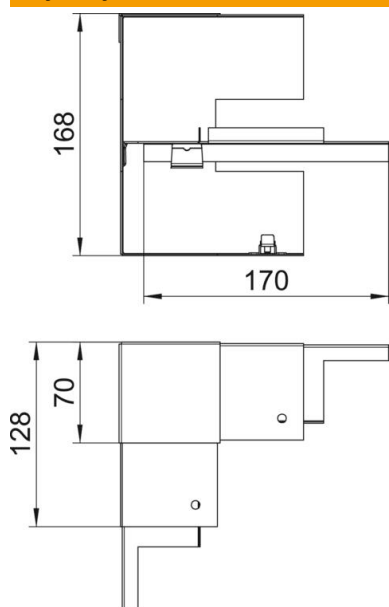

Karta charakterystyki technicznej

Naroże wewnętrzne, symetryczne, do kanału podparapetowego Rapid 80 typ GS-S70170

Numer katalogowy: 6277640

Naroże wewnętrzne do bezpośredniego montażu w kanale podparapetowym GS.

St stal

Dane podstawow

Numery katalogowe	6277640
Typ	GS-SI70170RW
Oznaczenie 1	Naroże wewnętrzne
Oznaczenie 2	symetryczne
Wytwórca	OBO
Wymiar	70x170x128
Kolor	czysta biel; RAL 9010
Materiał	Stal
Najmniejsza jednostka sprzedaży	1
Jednostka opakowania	Sztuk
Ciężar	67 kg
Jednostka wagi	kg/100 szt.

Karta charakterystyki technicznej

Naroże wewnętrzne, symetryczne, do kanału podparapetowego Rapid 80 typ GS-S70170

Numery katalogowe: 6277640

Wymiary

Długość	128 mm
Szerokość	170 mm
Wysokość	70 mm

Dane techniczne

Ilość pokryw	1
Wykonanie	Podstawa
Kształt	symetryczne
Bezhalogenowy	tak
Klamra mocująca kable	brak
Łącznik kanału EÜK	brak
Rodzaj montażu pokryw	Położenie wewnętrzne
Perforacja montażowa w dnie	tak
Szerokość pokrywy	76,5 mm
Stopień ochrony	IP 30
Folia ochronna	tak
Odporność kod IK	IK10
Zakres temperatur maks.	60 °C
Zakres temperatur min.	-25 °C
Zakres kąta min.	90 mm