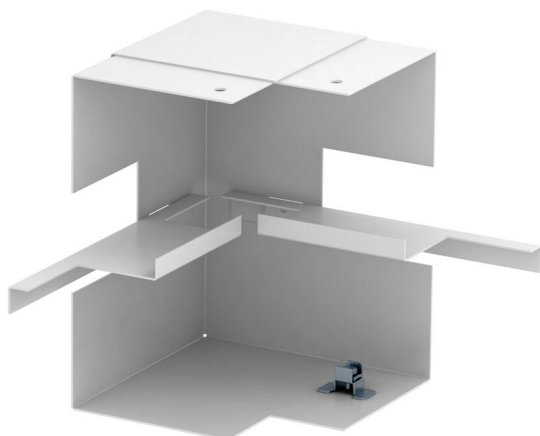

Karta charakterystyki technicznej

Naroże wewnętrzne, symetryczne, do kanału podparapetowego Rapid 80 typ GS-S90170

Numery katalogowe: 6277740

Naroże wewnętrzne do bezpośredniego montażu w kanale podparapetowym GS.

St stal

Dane podstawow

Numery katalogowe	6277740
Typ	GS-SI90170RW
Oznaczenie 1	Naroże wewnętrzne
Oznaczenie 2	symetryczne
Wytwórca	OBO
Wymiar	90x170x148
Kolor	czysta biel; RAL 9010
Materiał	Stal
Najmniejsza jednostka sprzedaży	1
Jednostka opakowania	Sztuk
Ciężar	86 kg
Jednostka wagi	kg/100 szt.

Karta charakterystyki technicznej

Naroże wewnętrzne, symetryczne, do kanału podparapetowego Rapid 80 typ GS-S90170

Numery katalogowe: 6277740

Wymiary

Długość	148 mm
Szerokość	170 mm
Wysokość	90 mm

Dane techniczne

Ilość pokryw	1
Wykonanie	Podstawa
Kształt	symetryczne
Bezhalogenowy	tak
Klamra mocująca kable	brak
Łącznik kanału EÜK	brak
Rodzaj montażu pokryw	Położenie wewnętrzne
Perforacja montażowa w dnie	tak
Szerokość pokrywy	76,5 mm
Stopień ochrony	IP 30
Folia ochronna	tak
Odporność kod IK	IK10
Zakres temperatur maks.	60 °C
Zakres temperatur min.	-25 °C
Zakres kąta min.	90 mm