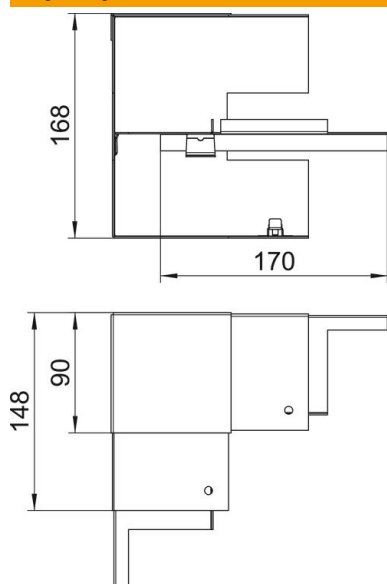

Karta charakterystyki technicznej

Naroże wewnętrzne, symetryczne, do kanału podparapetowego Rapid 80 typ GS-S90170

Numery katalogowe: 6277740

Naroże wewnętrzne do bezpośredniego montażu w kanale podparapetowym GS.

St stal

Dane podstawow

Numery katalogowe	6277740
Typ	GS-SI90170RW
Oznaczenie 1	Naroże wewnętrzne
Oznaczenie 2	symetryczne
Wytwórca	OBO
Wymiar	90x170x148
Kolor	czysta biel; RAL 9010
Materiał	Stal
Najmniejsza jednostka sprzedaży	1
Jednostka opakowania	Sztuk
Ciężar	86 kg
Jednostka wagi	kg/100 szt.

Karta charakterystyki technicznej

Naroże wewnętrzne, symetryczne, do kanału podparapetowego Rapid 80 typ GS-S90170

Numery katalogowe: 6277740

Wymiary

Długość	148 mm
Szerokość	170 mm
Wysokość	90 mm

Dane techniczne

Ilość pokryw	1
Wykonanie	Podstawa
Kształt	symetryczne
Bezhalogenowy	tak
Klamra mocująca kable	brak
Łącznik kanału EÜK	brak
Rodzaj montażu pokryw	Położenie wewnętrzne
Perforacja montażowa w dnie	tak
Szerokość pokrywy	76,5 mm
Stopień ochrony	IP 30
Folia ochronna	tak
Odporność kod IK	IK10
Zakres temperatur maks.	60 °C
Zakres temperatur min.	-25 °C
Zakres kąta min.	90 mm