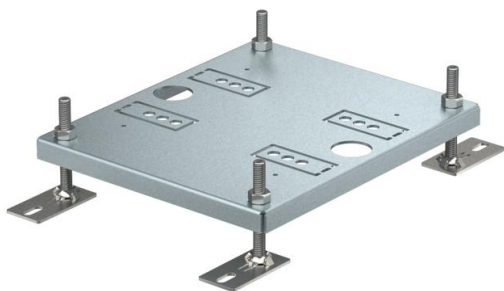

# Karta charakterystyki technicznej

Element podwyższający dla kompletnej kasety zasilającej UDHOME4

Numery katalogowe: 7427440

Element podwyższający dla kompletnej kasety zasilającej UDHOME4.

**St** stal

**FS** ocynkowane metodą Sendzimira

## Dane podstawow

Numery katalogowe	7427440
Typ	HE60 UDHOME4
Oznaczenie 1	Element podwyższający
Oznaczenie 2	dla UDHome4
Wytwórca	OBO
Wymiar	240x200x15
Materiał	Stal
Powierzchnia	cynkowana metodą Sendzimira
Norma powierzchni	DIN EN 10346
Najmniejsza jednostka sprzedaży	1
Jednostka opakowania	Sztuk
Ciężar	109,8 kg
Jednostka wagi	kg/100 szt.

## Dane techniczne

Typ akcesoriów	inne
Wykonanie	prostokątna
Zakres regulacji maks.	60 mm
Zakres regulacji min.	10 mm
Osprzęt	tak
Część zamienna	brak