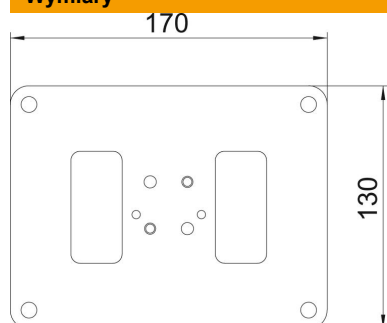

# Karta charakterystyki technicznej

Płyta podłogowa do ISS70110

Numery katalogowe: 6290104

Płyta podłogowa z widoczną krawędzią 30 mm i 4 otworami montażowymi  $\varnothing$  8,5 mm. Pasuje również do kolumn zasilających typ ISS70110.

## Dane podstawow

Numery katalogowe	6290104
Typ	ISSBP70110WA
Oznaczenie 1	Płytko podłogowa
Wytwórca	OBO
Wymiar	170x130x3
Kolor	biały aluminiowy; RAL 9006
Materiał	Stal
Powierzchnia	cynkowany taśmowo / powłoko z tworzywa sztucznego
Norma powierzchni	DIN EN 10346
Najmniejsza jednostka sprzedaży	1
Jednostka opakowania	Sztuk
Ciężar	16,3 kg
Jednostka wagi	kg/100 szt.

# Karta charakterystyki technicznej

Płyta podłogowa do ISS70110

Numery katalogowe: 6290104

## Wymiary

Długość	170 mm
Szerokość	130 mm
Wysokość	3 mm