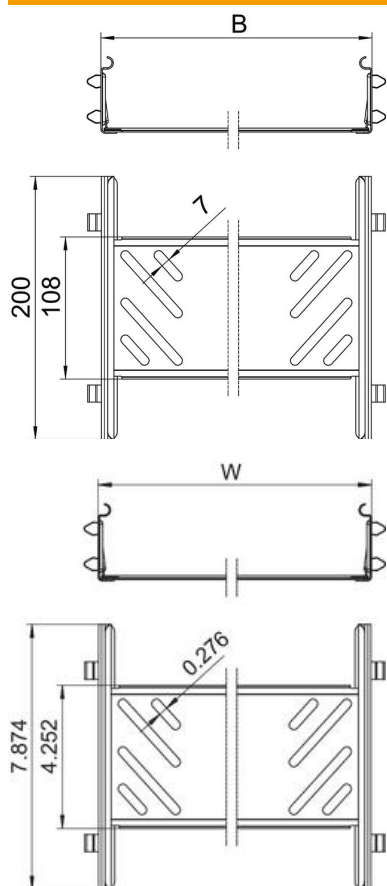

Karta charakterystyki technicznej

Komplet łączników wzdluznych Magic® FS

Numery katalogowe: 6068914

Łącznik koryt kablowych z szybkołączką do bezśrubowego łączenia koryt kablowych i kształtek o wys. boku 60 mm. Dzięki zoptymalizowanej formie konstrukcyjnej łącznik można stosować do wykonania niewielkich łuków oraz jako element kompensacyjny w przypadku dużych wahań temperatury.

St stal

FS ocynkowane metodą Sendzimira

Dane podstawow

Numery katalogowe	6068914
Typ	KTSMV 610 FS
Oznaczenie 1	Komplet łączników wzdluznych
Oznaczenie 2	do systemów Magic
Wytwórca	OBO
Wymiar	60x100x200
Materiał	Stal
Powierzchnia	cynkowana metodą Sendzimira
Norma powierzchni	DIN EN 10346
Najmniejsza jednostka sprzedaży	1
Jednostka opakowania	Sztuk
Ciężar	30,5 kg
Jednostka wagi	kg/100 szt.

Karta charakterystyki technicznej

Komplet łączników wzdłużnych Magic® FS

Numery katalogowe: 6068914

Wymiary

Wymiar	60x100
Długość	200 mm
Szerokość	100 mm
Szerokość	4 in
Wysokość	60 mm
Wysokość	2 in
Grubość blachy	1 mm
Wymiar B	100 mm

Dane techniczne

Wykonanie	Łącznik wzdłużny
Podtrzymanie funkcji	brak
Odpowiednie do korytka siatkowego	brak
Odpowiednie do drabiny kablowej	brak
Odpowiedni do korytka kablowego	tak
Odpowiednie do wysokości kablowego systemu nośnego	60 mm
Łącznik przegubowy poziomy	brak
Łącznik przegubowy pionowy	brak
Stal nierdzewna, wytrawiana	brak
Rodzaj połączenia	Łącznik bezśrubowy