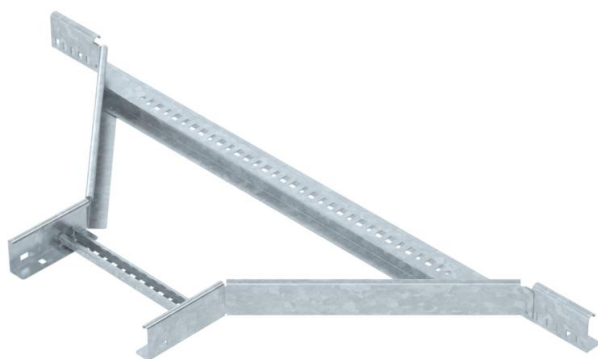

## Trójnik dostawny 60 FT

Numery katalogowe: 6225872

Trójnik dostawny z przyspawanymi szczeblami do wszystkich typów drabin kablowych o wysokości boku 60 mm.  
Łączniki w potrzebnej ilości należy zamawiać osobno.

CE

St stal

FT = ocynk ogniowo-zanurzeniowy

### Dane podstawow

Numery katalogowe	6225872
Typ	LAA 630 R3 FT
Oznaczenie 1	Trójnik dostawny
Oznaczenie 2	do drabinek kablowych
Wytwórca	OBO
Wymiar	60x300
Materiał	Stal
Powierzchnia	cynkowana metodą zanurzeniową
Norma powierzchni	DIN EN ISO 1461
Najmniejsza jednostka sprzedaży	1
Jednostka opakowania	Sztuk
Ciężar	339 kg
Jednostka wagi	kg/100 szt.

### Wymiary

Szerokość	300 mm
Wysokość	60 mm
Wymiar B	300 mm
Wymiar R	300 mm