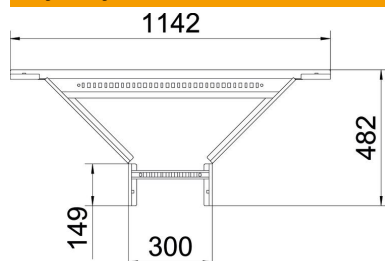

### Dane podstawow

Numery katalogowe	6225872
Typ	LAA 630 R3 FT
Oznaczenie 1	Trójnik dostawny
Oznaczenie 2	do drabinek kablowych
Wytwórca	OBO
Wymiar	60x300
Materiał	Stal
Powierzchnia	cynkowana metodą zanurzeniową
Norma powierzchni	DIN EN ISO 1461
Najmniejsza jednostka sprzedaży	1
Jednostka opakowania	Sztuk
Ciężar	339 kg
Jednostka wagi	kg/100 szt.

### Wymiary

Szerokość	300 mm
Wysokość	60 mm
Wymiar B	300 mm
Wymiar R	300 mm