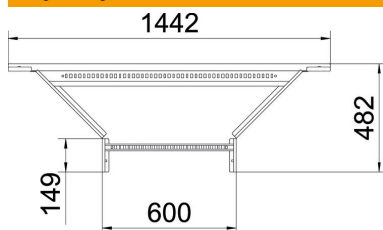

### Dane podstawow

Numery katalogowe	6225858
Typ	LAA 660 R3 FS
Oznaczenie 1	Trójkąt dostawny
Oznaczenie 2	do drabinek kablowych
Wytwórca	OBO
Wymiar	60x600
Materiał	Stal
Powierzchnia	cynkowana metodą Sendzimira
Norma powierzchni	DIN EN 10346
Najmniejsza jednostka sprzedaży	1
Jednostka opakowania	Sztuk
Ciężar	395 kg
Jednostka wagi	kg/100 szt.

### Wymiary

Szerokość	600 mm
Wysokość	60 mm
Wymiar B	600 mm
Wymiar R	300 mm