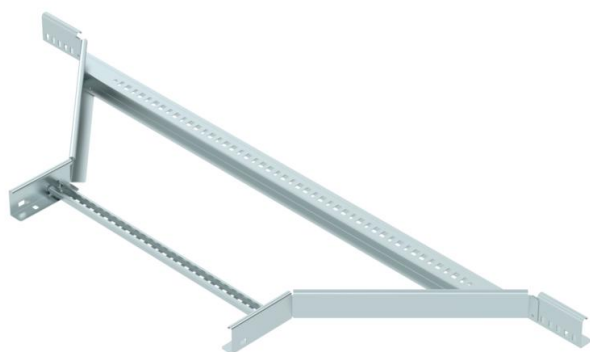

## Trójkąt dostawny 60 FS

Numery katalogowe: 6225858

Trójkąt dostawny z przyspawanymi szczeblami do wszystkich typów drabin kablowych o wysokości boku 60 mm.  
Łączniki w potrzebnej ilości należy zamawiać osobno.

### Dane podstawow

Numery katalogowe	6225858
Typ	LAA 660 R3 FS
Oznaczenie 1	Trójkąt dostawny
Oznaczenie 2	do drabinek kablowych
Wytwórca	OBO
Wymiar	60x600
Materiał	Stal
Powierzchnia	cynkowana metodą Sendzimira
Norma powierzchni	DIN EN 10346
Najmniejsza jednostka sprzedaży	1
Jednostka opakowania	Sztuk
Ciężar	395 kg
Jednostka wagi	kg/100 szt.

### Wymiary

Szerokość	600 mm
Wysokość	60 mm
Wymiar B	600 mm
Wymiar R	300 mm