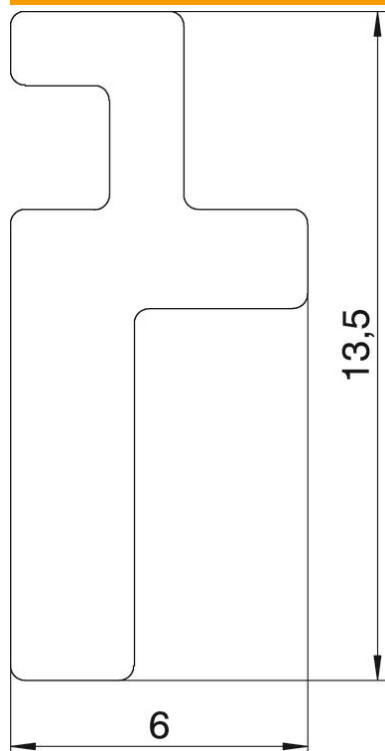

## Profil wykładziny podłogowej

Numery katalogowe: 7404220

Profil wykładziny podłogowej do systemu kanałów OKA-G i OKA-W. Zlicowany z podłogą lub wystający ponad na 3 mm, wkładany w profil boczny. Część zamienna.

### Dane podstawow

Numery katalogowe	7404220
Typ	OKA BA4 3
Oznaczenie 1	Profil dna kan.OKA-G i OKA-W
Oznaczenie 2	do syst. kanałów OKA2
Wytwórca	OBO
Wymiar	2400mm
Materiał	aluminium
Najmniejsza jednostka sprzedaży	2,4
Jednostka opakowania	Metr
Ciężar	10,3 kg
Jednostka wagi	kg/100 m

### Wymiary

Długość	2 400 mm
Szerokość	4 mm
Wysokość	13 mm