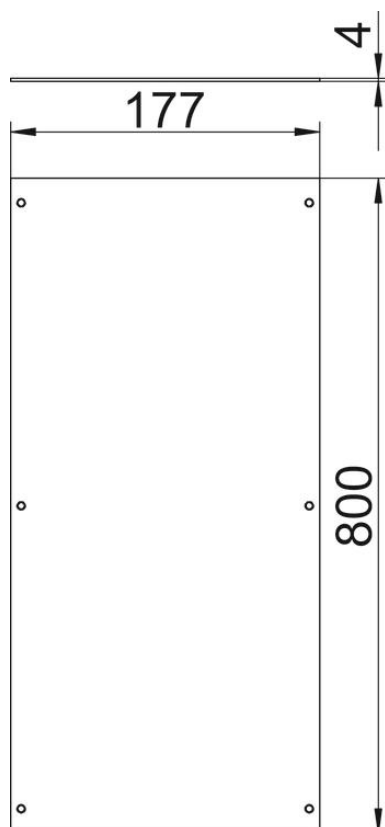

## Dane podstawow

Numery katalogowe	7401870
Typ	OKA D 200
Oznaczenie 1	Pokrywa zaślepiająca
Oznaczenie 2	do syst. kanałów OKA2
Wytwórca	OBO
Wymiar	800x200x4
Materiał	Stal
Powierzchnia	cynkowana metodą Sendzimira
Norma powierzchni	DIN EN 10346
Najmniejsza jednostka sprzedaży	1
Jednostka opakowania	Sztuk
Ciężar	442 kg
Jednostka wagi	kg/100 szt.

# Karta charakterystyki technicznej

Pokrywa, zaślepiona, 800 mm

Numery katalogowe: 7401870

## Wymiary

Długość	800 mm
Szerokość	200 mm
Wymiar A	177 mm