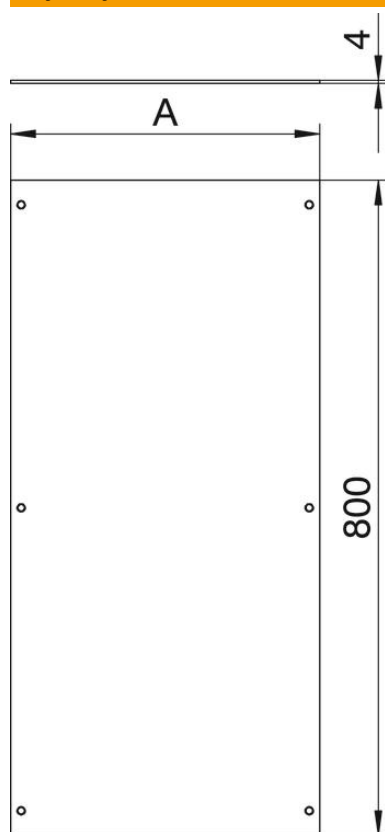

# Karta charakterystyki technicznej

Pokrywa, zaślepiona, 800 mm

Numery katalogowe: 7401870

Do zamknięcia jednostki kanału. W komplecie z śrubami montażowymi pokrywy.

**St** stal

**FS** ocynkowane metodą Sendzimira

## Dane podstawow

Numery katalogowe	7401870
Typ	OKA D 200
Oznaczenie 1	Pokrywa zaślepiająca
Oznaczenie 2	do syst. kanałów OKA2
Wytwórca	OBO
Wymiar	800x200x4
Materiał	Stal
Powierzchnia	cynkowana metodą Sendzimira
Norma powierzchni	DIN EN 10346
Najmniejsza jednostka sprzedaży	1
Jednostka opakowania	Sztuk
Ciężar	442 kg
Jednostka wagi	kg/100 szt.

# Karta charakterystyki technicznej

Pokrywa, zaślepiona, 800 mm

Numery katalogowe: 7401870

## Wymiary

Długość	800 mm
Szerokość	200 mm
Wymiar A	177 mm