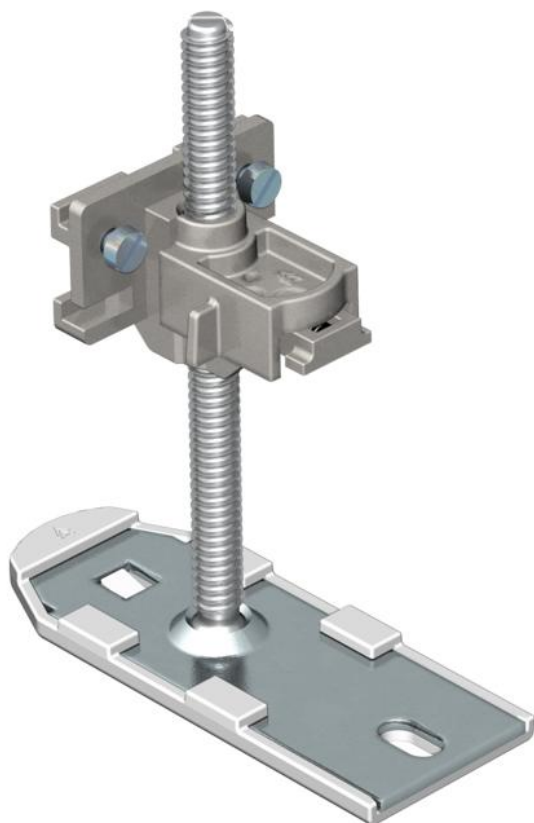

# Karta charakterystyki technicznej

## Element regulujący

Numery katalogowe: 7425972

Kompletny element regulujący z szybką regulacją do ustawiania wysokości, łączenia, mocowania i regulacji elementów kanałów systemów OKA-G i OKA-W. Element zamawiany dodatkowo.

### Dane podstawow

Numery katalogowe	7425972
Typ	OKA NEVE 150
Oznaczenie 1	Element niwelujący
Oznaczenie 2	do OKA-G oraz OKA-W
Wytwórca	OBO
Materiał	Stal
Najmniejsza jednostka sprzedaży	6
Jednostka opakowania	Sztuk
Ciężar	15,3 kg
Jednostka wagi	kg/100 szt.

### Wymiary

Długość	92,5 mm
Szerokość	35,5 mm
Wymiar h	150 mm