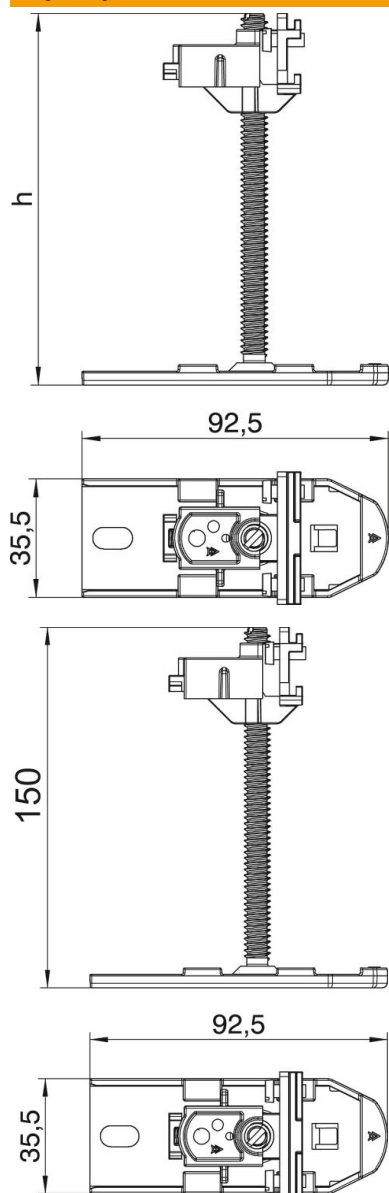

## Element regulujący

Numery katalogowe: 7425972

Kompletny element regulujący z szybką regulacją do ustawiania wysokości, łączenia, mocowania i regulacji elementów kanałów systemów OKA-G i OKA-W. Element zamawiany dodatkowo.

### Dane podstawow

Numery katalogowe	7425972
Typ	OKA NEVE 150
Oznaczenie 1	Element niwelujący
Oznaczenie 2	do OKA-G oraz OKA-W
Wytwórca	OBO
Materiał	Stal
Najmniejsza jednostka sprzedaży	6
Jednostka opakowania	Sztuk
Ciężar	15,3 kg
Jednostka wagi	kg/100 szt.

## Element regulujący

Numery katalogowe: 7425972

### Wymiary

Długość	92,5 mm
Szerokość	35,5 mm
Wymiar h	150 mm