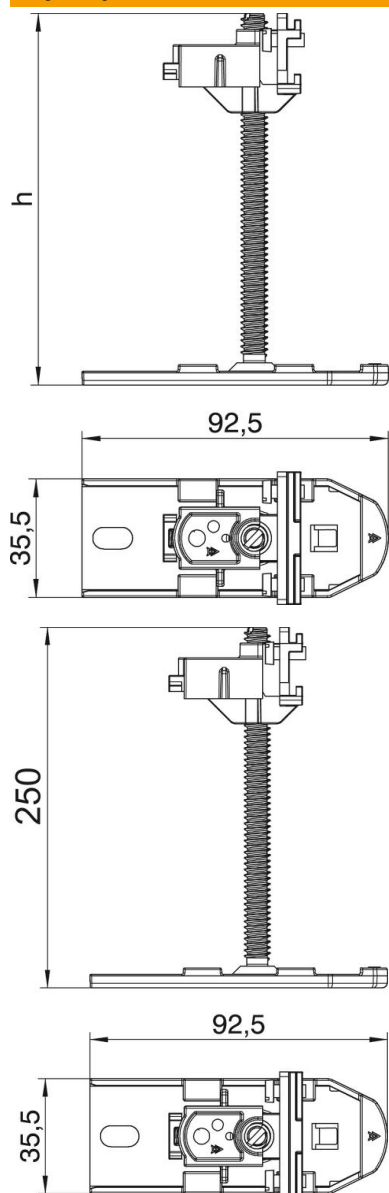

## Element regulujący

Numery katalogowe: 7425974

Kompletny element regulujący z szybką regulacją do ustawiania wysokości, łączenia, mocowania i regulacji elementów kanałów systemów OKA-G i OKA-W. Element zamawiany dodatkowo.

### Dane podstawow

Numery katalogowe	7425974
Typ	OKA NEVE 250
Oznaczenie 1	Element niwelujący
Oznaczenie 2	do OKA-G oraz OKA-W
Wytwórca	OBO
Materiał	Stal
Najmniejsza jednostka sprzedaży	6
Jednostka opakowania	Sztuk
Ciężar	18 kg
Jednostka wagi	kg/100 szt.

## Element regulujący

Numery katalogowe: 7425974

### Wymiary

Długość	92,5 mm
Szerokość	35,5 mm
Wymiar h	250 mm