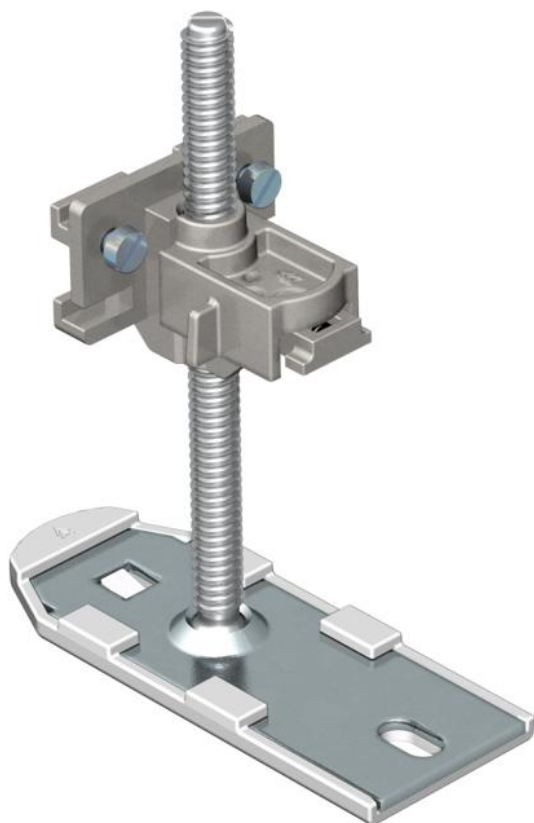

## Element regulujący

Numery katalogowe: 7425974

Kompletny element regulujący z szybką regulacją do ustawiania wysokości, łączenia, mocowania i regulacji elementów kanałów systemów OKA-G i OKA-W. Element zamawiany dodatkowo.

### Dane podstawow

Numery katalogowe	7425974
Typ	OKA NEVE 250
Oznaczenie 1	Element niwelujący
Oznaczenie 2	do OKA-G oraz OKA-W
Wytwórca	OBO
Materiał	Stal
Najmniejsza jednostka sprzedaży	6
Jednostka opakowania	Sztuk
Ciężar	18 kg
Jednostka wagi	kg/100 szt.

## Element regulujący

Numery katalogowe: 7425974

### Wymiary

Długość	92,5 mm
Szerokość	35,5 mm
Wymiar h	250 mm