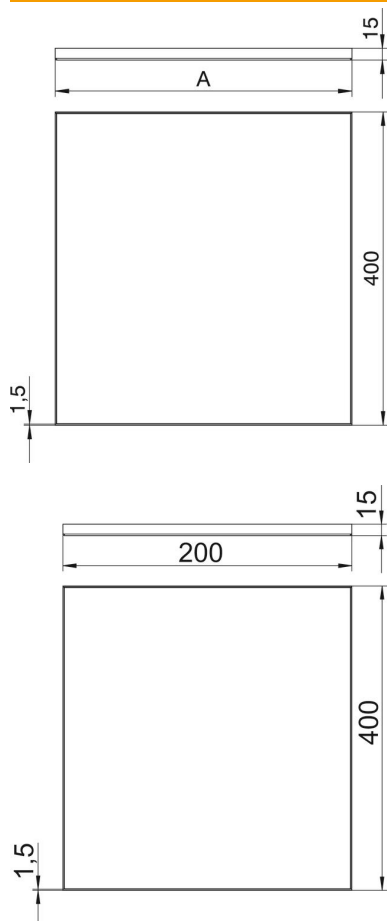

Karta charakterystyki technicznej

Kasety

Numery katalogowe: 7425300

Do wykładzin podłogowych czyszczonych na sucho lub mokro. W komplecie z profilami wykładziny podłogowej i listwami dystansowymi (długość = 1200 mm) wysokości kasety. 6 kaset o szerokości znamionowej systemu kanałów.

VA stal nierdzewna

Dane podstawow

Numery katalogowe	7425300
Typ	OKA RK 200 15
Oznaczenie 1	Kaseta
Oznaczenie 2	do OKA-G oraz OKA-W
Wytwórca	OBO
Wymiar	400x200x15
Materiał	stal nierdzewna 1.4301
Najmniejsza jednostka sprzedaży	1
Jednostka opakowania	Sztuk
Ciężar	718 kg
Jednostka wagi	kg/100 szt.

Karta charakterystyki technicznej

Kasety

Numery katalogowe: 7425300

Wymiary

Długość	400 mm
Szerokość	200 mm
Wysokość	15 mm

Dane techniczne

Liczba wyjść kablowych	0
Pielęgnacja podłogi	wilgotny
Możliwość odłączenia	brak
Odpowiednie do	Kanał podpodłogowy, otwarty, związany z wylewką
Wspornik urządzeń do mocowania puszek instalacyjnych	brak
Długość, wymiar montażowy	400 mm