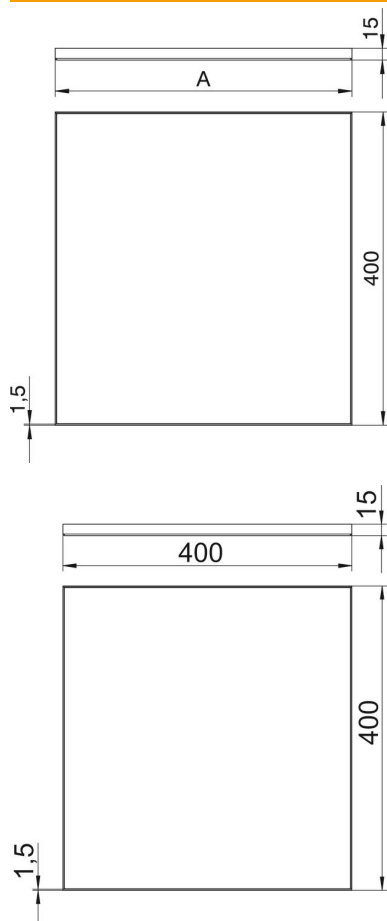

Karta charakterystyki technicznej

Kasety

Numery katalogowe: 7425320

Do wykładzin podłogowych czyszczonych na sucho lub mokro. W komplecie z profilami wykładziny podłogowej i listwami dystansowymi (długość = 1200 mm) wysokości kasety. 6 kaset o szerokości znamionowej systemu kanałów.

VA stal nierdzewna

Dane podstawow

Numery katalogowe	7425320
Typ	OKA RK 400 15
Oznaczenie 1	Kaseta
Oznaczenie 2	do OKA-G oraz OKA-W
Wytwórca	OBO
Wymiar	400x400x15
Materiał	stal nierdzewna 1.4301
Najmniejsza jednostka sprzedaży	1
Jednostka opakowania	Sztuk
Ciężar	1436 kg
Jednostka wagi	kg/100 szt.

Karta charakterystyki technicznej

Kasety

Numery katalogowe: 7425320

Wymiary

Długość	400 mm
Szerokość	400 mm
Wysokość	15 mm

Dane techniczne

Liczba wyjść kablowych	0
Pielęgnacja podłogi	wilgotny
Możliwość odłączenia	brak
Odpowiednie do	Kanał podpodłogowy, otwarty, związany z wylewką
Wspornik urządzeń do mocowania puszek instalacyjnych	brak
Długość, wymiar montażowy	400 mm