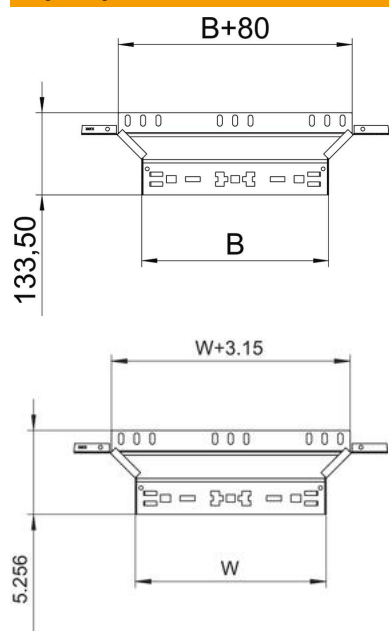

## Trójnik dostawny Magic 60 FS

Numery katalogowe: 6041230

Trójnik dostawny z systemem szybkozłączny. Do wszystkich koryt kablowych o wysokości boku 60 mm.

**St** stal

**FS** ocynkowane metodą Sendzimira

### Dane podstawow

Numery katalogowe	6041230
Typ	RAAM 610 FS
Oznaczenie 1	Trójnik dostawny
Oznaczenie 2	z szybkozłączem
Wytwórca	OBO
Wymiar	60x100
Materiał	Stal
Powierzchnia	cynkowana metodą Sendzimira
Norma powierzchni	DIN EN 10346
Najmniejsza jednostka sprzedaży	1
Jednostka opakowania	Sztuk
Ciężar	37,7 kg
Jednostka wagi	kg/100 szt.

### Wymiary

Szerokość	100 mm
Szerokość	4 in
Wysokość	60 mm
Wysokość	2 in
Grubość blachy	1,25 mm
Wymiar B	100 mm

### Dane techniczne

Wygięcie (ką)	90°
Szerokość rozgałęzienia	100 mm
Wersja połączenia	zintegrowany łącznik
Podtrzymanie funkcji	tak
Grubość materiału, dna	1,25 mm
Rysunek otworów NATO	brak
Zmiana kierunku	poziomy
Stal nierdzewna, wytrawiana	brak
Wykonanie szerokorozpiętościowe	brak
Rodzaj złącza kablowego systemu nośnego	Zamocowanie zatrzaskowe