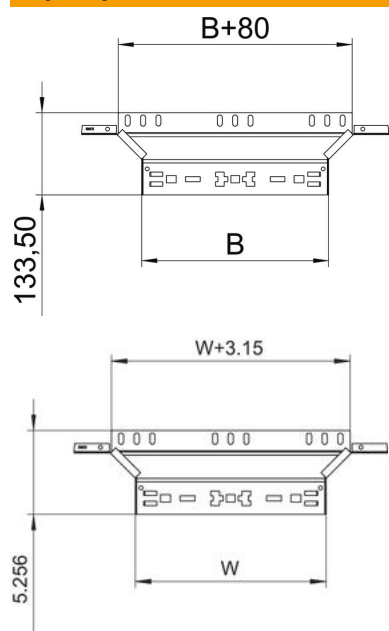

### Dane podstawow

Numery katalogowe	6041250
Typ	RAAM 610 FT
Oznaczenie 1	Trójnik dostawny
Oznaczenie 2	z szybkozłączem
Wytwórca	OBO
Wymiar	60x100
Materiał	Stal
Powierzchnia	cynkowana metodą zanurzeniową
Norma powierzchni	DIN EN ISO 1461
Najmniejsza jednostka sprzedaży	1
Jednostka opakowania	Sztuk
Ciężar	40,8 kg
Jednostka wagi	kg/100 szt.

## Trójkąt dostawny Magic 60 FT

Numery katalogowe: 6041250

### Wymiary

Szerokość	100 mm
Szerokość	4 in
Wysokość	60 mm
Wysokość	2 in
Grubość blachy	1,25 mm
Wymiar B	100 mm

### Dane techniczne

Wygięcie (ką)	90°
Wersja połączenia	zintegrowany łącznik
Podtrzymanie funkcji	tak
Grubość materiału, dna	1,25 mm
Rysunek otworów NATO	brak
Zmiana kierunku	poziomy
Stal nierdzewna, wytrawiana	brak
Wykonanie szerokorozpiętościowe	brak
Rodzaj złącza kablowego systemu nośnego	Zamocowanie zatrzaskowe
Grubość boku	1,25 mm