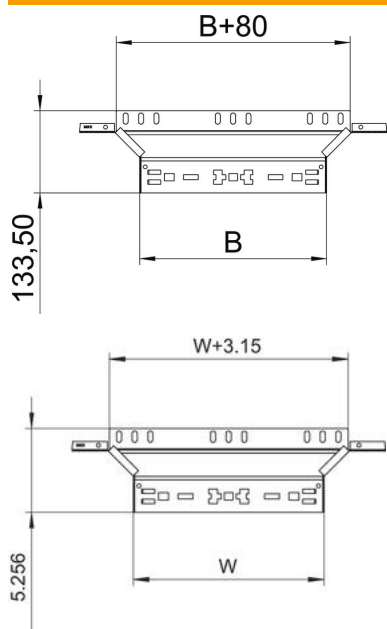

Karta charakterystyki technicznej

Trójnik dostawny Magic 60 FS

Numery katalogowe: 6041232

Trójnik dostawny z systemem szybkozłączy. Do wszystkich koryt kablowych o wysokości boku 60 mm.

St stal

FS ocynkowane metodą Sendzimira

Dane podstawow

Numery katalogowe	6041232
Typ	RAAM 615 FS
Oznaczenie 1	Trójnik dostawny
Oznaczenie 2	z szybkozłączy
Wytwórca	OBO
Wymiar	60x150
Materiał	Stal
Powierzchnia	cynkowana metodą Sendzimira
Norma powierzchni	DIN EN 10346
Najmniejsza jednostka sprzedaży	1
Jednostka opakowania	Sztuk
Ciężar	42,046 kg
Jednostka wagi	kg/100 szt.

Karta charakterystyki technicznej

Trójnik dostawny Magic 60 FS

Numery katalogowe: 6041232

Wymiary

Szerokość	150 mm
Szerokość	6 in
Wysokość	60 mm
Wysokość	2 in
Grubość blachy	1,25 mm
Wymiar B	150 mm

Dane techniczne

Wygięcie (ką)	90°
Szerokość rozgałęzienia	150 mm
Wersja połączenia	zintegrowany łącznik
Podtrzymanie funkcji	tak
Grubość materiału, dna	1,25 mm
Rysunek otworów NATO	brak
Zmiana kierunku	poziomy
Stal nierdzewna, wytrawiana	brak
Wykonanie szerokorozpiętościowe	brak
Rodzaj złącza kablowego systemu nośnego	Zamocowanie zatrzaskowe