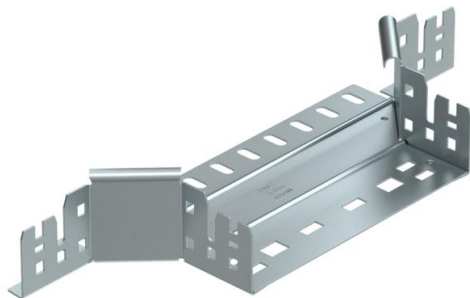

Karta charakterystyki technicznej

Trójnik dostawny Magic 60 FS

Numery katalogowe: 6041234

Trójnik dostawny z systemem szybkozłączy. Do wszystkich koryt kablowych o wysokości boku 60 mm.

St stal

FS ocynkowane metodą Sendzimira

Dane podstawow

Numery katalogowe	6041234
Typ	RAAM 620 FS
Oznaczenie 1	Trójnik dostawny
Oznaczenie 2	z szybkozłączy
Wytwórca	OBO
Wymiar	60x200
Materiał	Stal
Powierzchnia	cynkowana metodą Sendzimira
Norma powierzchni	DIN EN 10346
Najmniejsza jednostka sprzedaży	1
Jednostka opakowania	Sztuk
Ciężar	50,1 kg
Jednostka wagi	kg/100 szt.

Karta charakterystyki technicznej

Trójnik dostawny Magic 60 FS

Numery katalogowe: 6041234

Wymiary

Szerokość	200 mm
Szerokość	8 in
Wysokość	60 mm
Wysokość	2 in
Grubość blachy	1,25 mm
Wymiar B	200 mm

Dane techniczne

Wygięcie (ką)	90°
Szerokość rozgałęzienia	200 mm
Wersja połączenia	zintegrowany łącznik
Podtrzymanie funkcji	tak
Grubość materiału, dna	1,25 mm
Rysunek otworów NATO	brak
Zmiana kierunku	poziomy
Stal nierdzewna, wytrawiana	brak
Wykonanie szerokorozpiętościowe	brak
Rodzaj złącza kablowego systemu nośnego	Zamocowanie zatrzaskowe