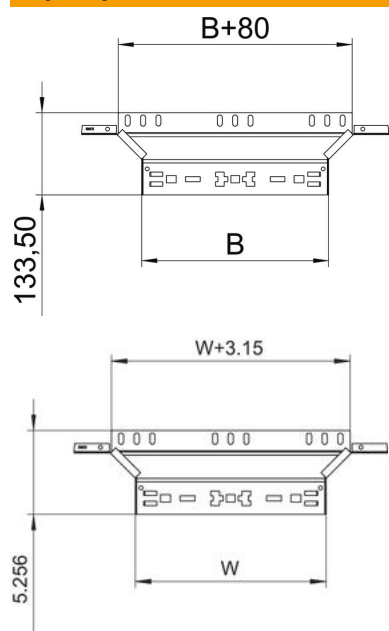

Karta charakterystyki technicznej

Trójnik dostawny Magic 60 FS

Numery katalogowe: 6041234

Trójnik dostawny z systemem szybkozłączy. Do wszystkich koryt kablowych o wysokości boku 60 mm.

St stal

FS ocynkowane metodą Sendzimira

Dane podstawow

Numery katalogowe	6041234
Typ	RAAM 620 FS
Oznaczenie 1	Trójnik dostawny
Oznaczenie 2	z szybkozłączy
Wytwórca	OBO
Wymiar	60x200
Materiał	Stal
Powierzchnia	cynkowana metodą Sendzimira
Norma powierzchni	DIN EN 10346
Najmniejsza jednostka sprzedaży	1
Jednostka opakowania	Sztuk
Ciężar	50,1 kg
Jednostka wagi	kg/100 szt.

Karta charakterystyki technicznej

Trójnik dostawny Magic 60 FS

Numery katalogowe: 6041234

Wymiary

Szerokość	200 mm
Szerokość	8 in
Wysokość	60 mm
Wysokość	2 in
Grubość blachy	1,25 mm
Wymiar B	200 mm

Dane techniczne

Wygięcie (ką)	90°
Szerokość rozgałęzienia	200 mm
Wersja połączenia	zintegrowany łącznik
Podtrzymanie funkcji	tak
Grubość materiału, dna	1,25 mm
Rysunek otworów NATO	brak
Zmiana kierunku	poziomy
Stal nierdzewna, wytrawiana	brak
Wykonanie szerokorozpiętościowe	brak
Rodzaj złącza kablowego systemu nośnego	Zamocowanie zatrzaskowe