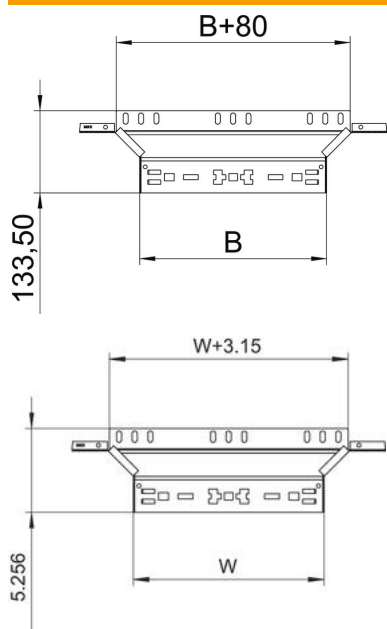

Karta charakterystyki technicznej

Trójnik dostawny Magic 60 FS

Numery katalogowe: 6041236

Trójnik dostawny z systemem szybkozłączny. Do wszystkich koryt kablowych o wysokości boku 60 mm.

St stal

FS ocynkowane metodą Sendzimira

Dane podstawow

Numery katalogowe	6041236
Typ	RAAM 630 FS
Oznaczenie 1	Trójnik dostawny
Oznaczenie 2	z szybkozłączem
Wytwórca	OBO
Wymiar	60x300
Materiał	Stal
Powierzchnia	cynkowana metodą Sendzimira
Norma powierzchni	DIN EN 10346
Najmniejsza jednostka sprzedaży	1
Jednostka opakowania	Sztuk
Ciężar	60,94 kg
Jednostka wagi	kg/100 szt.

Karta charakterystyki technicznej

Trójnik dostawny Magic 60 FS

Numery katalogowe: 6041236

Wymiary

Szerokość	300 mm
Szerokość	12 in
Wysokość	60 mm
Wysokość	2 in
Grubość blachy	1,25 mm
Wymiar B	300 mm

Dane techniczne

Wygięcie (ką)	90°
Szerokość rozgałęzienia	300 mm
Wersja połączenia	zintegrowany łącznik
Podtrzymanie funkcji	tak
Grubość materiału, dna	1,25 mm
Rysunek otworów NATO	brak
Zmiana kierunku	poziomy
Stal nierdzewna, wytrawiana	brak
Wykonanie szerokorozpiętościowe	brak
Rodzaj złącza kablowego systemu nośnego	Zamocowanie zatrzaskowe