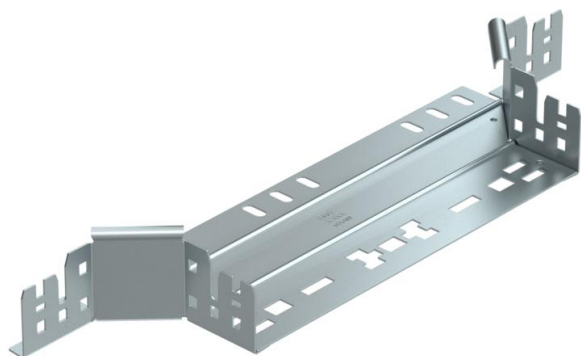

Karta charakterystyki technicznej

Trójnik dostawny Magic 60 FS

Numery katalogowe: 6041236

Trójnik dostawny z systemem szybkozłączny. Do wszystkich koryt kablowych o wysokości boku 60 mm.

St stal

FS ocynkowane metodą Sendzimira

Dane podstawow

Numery katalogowe	6041236
Typ	RAAM 630 FS
Oznaczenie 1	Trójnik dostawny
Oznaczenie 2	z szybkozłączem
Wytwórca	OBO
Wymiar	60x300
Materiał	Stal
Powierzchnia	cynkowana metodą Sendzimira
Norma powierzchni	DIN EN 10346
Najmniejsza jednostka sprzedaży	1
Jednostka opakowania	Sztuk
Ciężar	60,94 kg
Jednostka wagi	kg/100 szt.

Karta charakterystyki technicznej

Trójnik dostawny Magic 60 FS

Numery katalogowe: 6041236

Wymiary

Szerokość	300 mm
Szerokość	12 in
Wysokość	60 mm
Wysokość	2 in
Grubość blachy	1,25 mm
Wymiar B	300 mm

Dane techniczne

Wygięcie (ką)	90°
Szerokość rozgałęzienia	300 mm
Wersja połączenia	zintegrowany łącznik
Podtrzymanie funkcji	tak
Grubość materiału, dna	1,25 mm
Rysunek otworów NATO	brak
Zmiana kierunku	poziomy
Stal nierdzewna, wytrawiana	brak
Wykonanie szerokorozpiętościowe	brak
Rodzaj złącza kablowego systemu nośnego	Zamocowanie zatrzaskowe