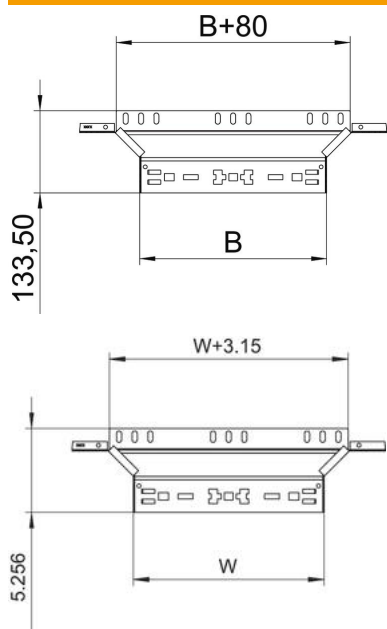

Karta charakterystyki technicznej

Trójnik dostawny Magic 60 FS

Numery katalogowe: 6041238

Trójnik dostawny z systemem szybkozłączny. Do wszystkich koryt kablowych o wysokości boku 60 mm.

St stal

FS ocynkowane metodą Sendzimira

Dane podstawow

Numery katalogowe	6041238
Typ	RAAM 640 FS
Oznaczenie 1	Trójnik dostawny
Oznaczenie 2	z szybkozłączem
Wytwórca	OBO
Wymiar	60x400
Materiał	Stal
Powierzchnia	cynkowana metodą Sendzimira
Norma powierzchni	DIN EN 10346
Najmniejsza jednostka sprzedaży	1
Jednostka opakowania	Sztuk
Ciężar	75,7 kg
Jednostka wagi	kg/100 szt.

Karta charakterystyki technicznej

Trójnik dostawny Magic 60 FS

Numery katalogowe: 6041238

Wymiary

Szerokość	400 mm
Szerokość	16 in
Wysokość	60 mm
Wysokość	2 in
Grubość blachy	1,25 mm
Wymiar B	400 mm

Dane techniczne

Wygięcie (ką)	90°
Szerokość rozgałęzienia	400 mm
Wersja połączenia	zintegrowany łącznik
Podtrzymanie funkcji	tak
Grubość materiału, dna	1,25 mm
Rysunek otworów NATO	brak
Zmiana kierunku	poziomy
Stal nierdzewna, wytrawiana	brak
Wykonanie szerokorozpiętościowe	brak
Rodzaj złącza kablowego systemu nośnego	Zamocowanie zatrzaskowe