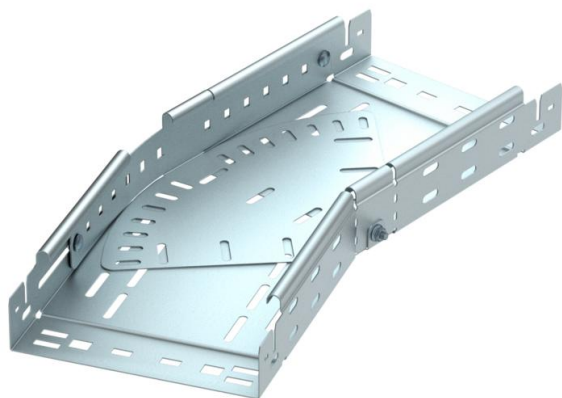

Karta charakterystyki technicznej

Łuk regulowany Magic 60 FS

Numery katalogowe: 6040486

Regulowany łuk 0° - 90° z systemem szybkozłączy. Do wszystkich koryt kablowych o wysokości boku 60 mm.

St stal

FS ocynkowane metodą Sendzimira

Dane podstawow

Numery katalogowe	6040486
Typ	RBMV 630 FS
Oznaczenie 1	Łuk regulowany
Oznaczenie 2	z szybkozłączem
Wytwórca	OBO
Wymiar	60x300
Materiał	Stal
Powierzchnia	cynkowana metodą Sendzimira
Norma powierzchni	DIN EN 10346
Najmniejsza jednostka sprzedaży	1
Jednostka opakowania	Sztuk
Ciężar	291,7 kg
Jednostka wagi	kg/100 szt.

Karta charakterystyki technicznej

Łuk regulowany Magic 60 FS

Numery katalogowe: 6040486

Wymiary

Szerokość	300 mm
Szerokość	12 in
Wysokość	60 mm
Wysokość	2 in
Grubość blachy	1,25 mm
Wymiar B	300 mm
Wymiar L	2,1 ft
Wymiar L	640 mm

Dane techniczne

Wygięcie (ką)	przestawiana
Wersja połączenia	zintegrowany łącznik
Podtrzymanie funkcji	tak
Perforacja montażowa w dnie	tak
Rysunek otworów NATO	brak
Zmiana kierunku	poziomy
Stal nierdzewna, wytrawiana	brak
Perforacja boczna	tak
Wykonanie szerokorozpiętościowe	brak
Rodzaj złącza kablowego systemu nośnego	Zamocowanie zatrzaskowe