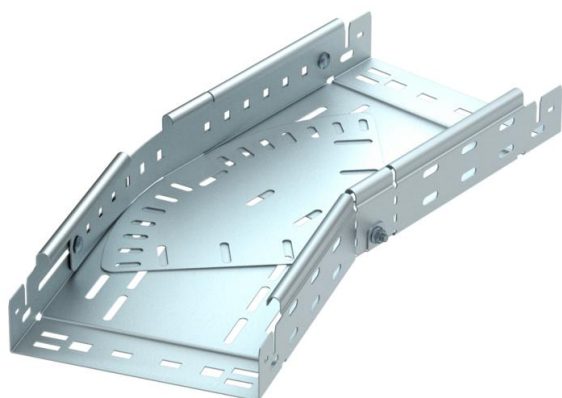

## Łuk regulowany Magic 60 FS

Numery katalogowe: 6040488

Regulowany łuk 0° - 90° z systemem szybkozłączy. Do wszystkich koryt kablowych o wysokości boku 60 mm.

St

stal

FS

ocynkowane metodą Sendzimira

### Dane podstawow

Numery katalogowe	6040488
Typ	RBMV 640 FS
Oznaczenie 1	Łuk regulowany
Oznaczenie 2	z szybkozłączem
Wytwórca	OBO
Wymiar	60x400
Materiał	Stal
Powierzchnia	cynkowana metodą Sendzimira
Norma powierzchni	DIN EN 10346
Najmniejsza jednostka sprzedaży	1
Jednostka opakowania	Sztuk
Ciężar	578 kg
Jednostka wagi	kg/100 szt.

### Wymiary

Szerokość	400 mm
Szerokość	14 in
Wysokość	60 mm
Wysokość	2 in
Grubość blachy	1,25 mm
Wymiar B	400 mm
Wymiar L	2,69 ft
Wymiar L	820 mm