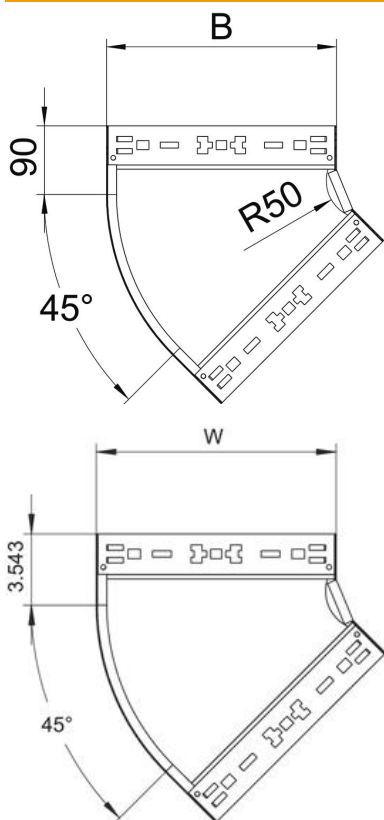

# Karta charakterystyki technicznej

Łuk 45° Magic 60 FS

Numery katalogowe: 6041040

Łuk 45° z systemem szybkozłączy. Do wszystkich koryt kablowych o wysokości boku 60 mm.

**St** stal

**FS** ocynkowane metodą Sendzimira

## Dane podstawow

Numery katalogowe	6041040
Typ	RBM 45 610 FS
Oznaczenie 1	Łuk 45°
Oznaczenie 2	z szybkozłączyem
Wytwórca	OBO
Wymiar	60x100
Materiał	Stal
Powierzchnia	cynkowana metodą Sendzimira
Norma powierzchni	DIN EN 10346
Najmniejsza jednostka sprzedaży	1
Jednostka opakowania	Sztuk
Ciężar	50,4 kg
Jednostka wagi	kg/100 szt.

# Karta charakterystyki technicznej

Łuk 45° Magic 60 FS

Numery katalogowe: 6041040

## Wymiary

Szerokość	100 mm
Szerokość	4 in
Wysokość	60 mm
Wysokość	2 in
Grubość blachy	1,25 mm
Wymiar B	100 mm