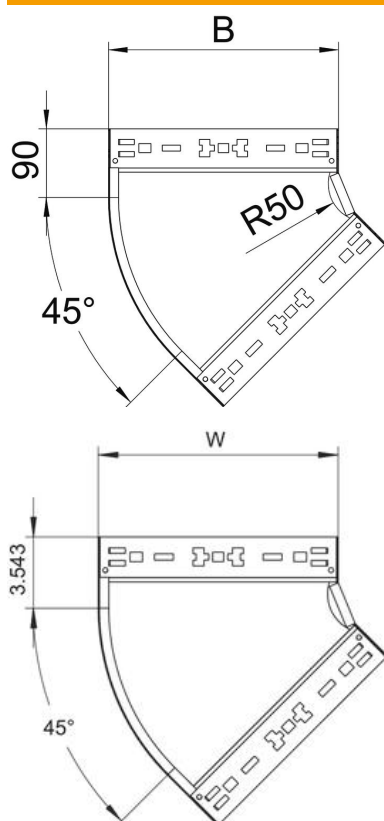

Karta charakterystyki technicznej

Łuk 45° Magic 60 FS

Numery katalogowe: 6041044

OBO
BETTERMANN

Łuk 45° z systemem szybkozłączy. Do wszystkich koryt kablowych o wysokości boku 60 mm.

St stal

FS ocynkowane metodą Sendzimira

Dane podstawow

Numery katalogowe	6041044
Typ	RBM 45 620 FS
Oznaczenie 1	Łuk 45°
Oznaczenie 2	z szybkozłączyem
Wytwórca	OBO
Wymiar	60x200
Materiał	Stal
Powierzchnia	cynkowana metodą Sendzimira
Norma powierzchni	DIN EN 10346
Najmniejsza jednostka sprzedaży	1
Jednostka opakowania	Sztuk
Ciężar	85,5 kg
Jednostka wagi	kg/100 szt.

Karta charakterystyki technicznej

Łuk 45° Magic 60 FS

Numery katalogowe: 6041044

Wymiary

Szerokość	200 mm
Szerokość	8 in
Wysokość	60 mm
Wysokość	2 in
Grubość blachy	1,25 mm
Wymiar B	200 mm

Dane techniczne

Wygięcie (kąt)	45°
Wersja połączenia	zintegrowany łącznik
Podtrzymanie funkcji	tak
Perforacja montażowa w dnie	brak
Rysunek otworów NATO	brak
Zmiana kierunku	poziomy
Stal nierdzewna, wytrawiana	brak
Perforacja boczna	brak
Wykonanie szerokorozpiętościowe	brak
Rodzaj złącza kablowego systemu nośnego	Zamocowanie zatrzaskowe