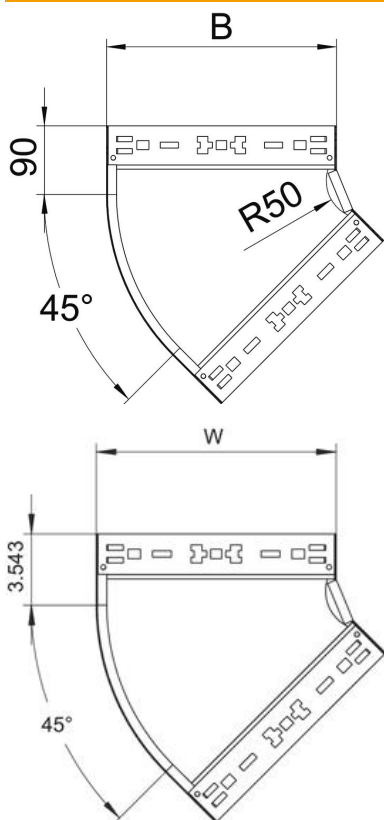

Karta charakterystyki technicznej

Łuk 45° Magic 60 FS

Numery katalogowe: 6041046

OBO
BETTERMANN

Łuk 45° z systemem szybkozłączy. Do wszystkich koryt kablowych o wysokości boku 60 mm.

St stal

FS ocynkowane metodą Sendzimira

Dane podstawow

Numery katalogowe	6041046
Typ	RBM 45 630 FS
Oznaczenie 1	Łuk 45°
Oznaczenie 2	z szybkozłączyem
Wytwórca	OBO
Wymiar	60x300
Materiał	Stal
Powierzchnia	cynkowana metodą Sendzimira
Norma powierzchni	DIN EN 10346
Najmniejsza jednostka sprzedaży	1
Jednostka opakowania	Sztuk
Ciężar	127,7 kg
Jednostka wagi	kg/100 szt.

Karta charakterystyki technicznej

Łuk 45° Magic 60 FS

Numery katalogowe: 6041046

Wymiary

Szerokość	300 mm
Szerokość	12 in
Wysokość	60 mm
Wysokość	2 in
Grubość blachy	1,25 mm
Wymiar B	300 mm

Dane techniczne

Wygięcie (kąt)	45°
Wersja połączenia	zintegrowany łącznik
Podtrzymanie funkcji	tak
Perforacja montażowa w dnie	brak
Rysunek otworów NATO	brak
Zmiana kierunku	poziomy
Stal nierdzewna, wytrawiana	brak
Perforacja boczna	brak
Wykonanie szerokorozpiętościowe	brak
Rodzaj złącza kablowego systemu nośnego	Zamocowanie zatrzaskowe