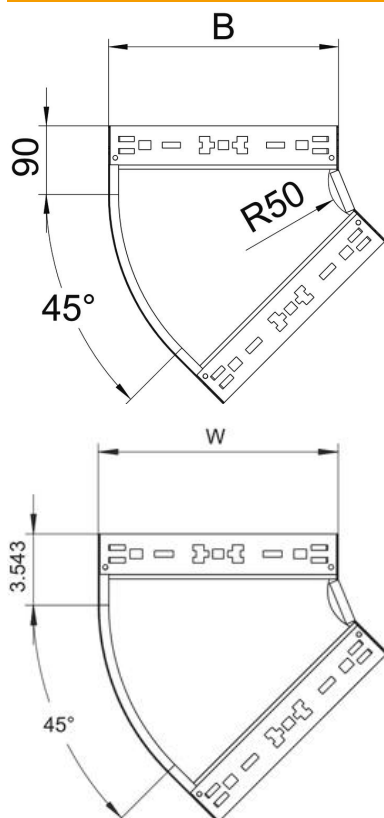

Karta charakterystyki technicznej

Łuk 45° Magic 60 FS

Numery katalogowe: 6041048

Łuk 45° z systemem szybkozłączy. Do wszystkich koryt kablowych o wysokości boku 60 mm.

St stal

FS ocynkowane metodą Sendzimira

Dane podstawow

Numery katalogowe	6041048
Typ	RBM 45 640 FS
Oznaczenie 1	Łuk 45°
Oznaczenie 2	z szybkozłączyem
Wytwórca	OBO
Wymiar	60x400
Materiał	Stal
Powierzchnia	cynkowana metodą Sendzimira
Norma powierzchni	DIN EN 10346
Najmniejsza jednostka sprzedaży	1
Jednostka opakowania	Sztuk
Ciężar	174,8 kg
Jednostka wagi	kg/100 szt.

Karta charakterystyki technicznej

Łuk 45° Magic 60 FS

Numery katalogowe: 6041048

Wymiary

Szerokość	400 mm
Szerokość	16 in
Wysokość	60 mm
Wysokość	2 in
Grubość blachy	1,25 mm
Wymiar B	400 mm

Dane techniczne

Wygięcie (kąt)	45°
Wersja połączenia	zintegrowany łącznik
Podtrzymanie funkcji	tak
Perforacja montażowa w dnie	brak
Rysunek otworów NATO	brak
Zmiana kierunku	poziomy
Perforacja boczna	brak
Wykonanie szerokorozpiętościowe	brak
Rodzaj złącza kablowego systemu nośnego	Zamocowanie zatrzaskowe