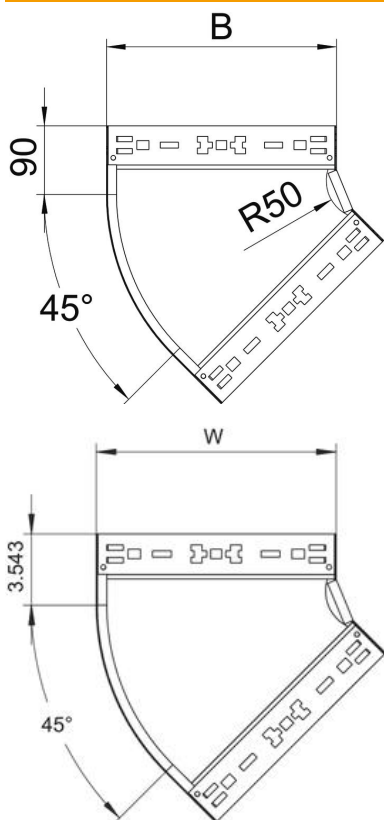

Karta charakterystyki technicznej

Łuk 45° Magic 60 FS

Numery katalogowe: 6041050

OBO
BETTERMANN

Łuk 45° z systemem szybkozłączy. Do wszystkich koryt kablowych o wysokości boku 60 mm.

St stal

FS ocynkowane metodą Sendzimira

Dane podstawow

Numery katalogowe	6041050
Typ	RBM 45 650 FS
Oznaczenie 1	Łuk 45°
Oznaczenie 2	z szybkozłączyem
Wytwórca	OBO
Wymiar	60x500
Materiał	Stal
Powierzchnia	cynkowana metodą Sendzimira
Norma powierzchni	DIN EN 10346
Najmniejsza jednostka sprzedaży	1
Jednostka opakowania	Sztuk
Ciężar	232,7 kg
Jednostka wagi	kg/100 szt.

Karta charakterystyki technicznej

Łuk 45° Magic 60 FS

Numery katalogowe: 6041050

Wymiary

Szerokość	500 mm
Szerokość	20 in
Wysokość	60 mm
Wysokość	2 in
Grubość blachy	1,25 mm
Wymiar B	500 mm

Dane techniczne

Wygięcie (kąt)	45°
Wersja połączenia	zintegrowany łącznik
Podtrzymanie funkcji	brak
Perforacja montażowa w dnie	brak
Rysunek otworów NATO	brak
Zmiana kierunku	poziomy
Stal nierdzewna, wytrawiana	brak
Perforacja boczna	brak
Wykonanie szerokorozpiętościowe	brak
Rodzaj złącza kablowego systemu nośnego	Zamocowanie zatrzaskowe