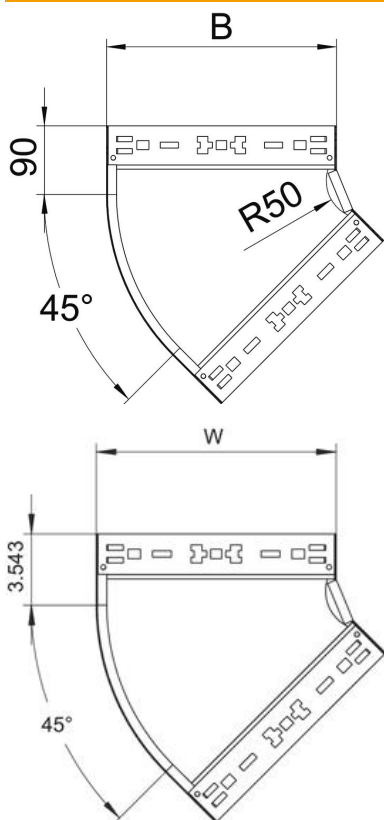

Karta charakterystyki technicznej

Łuk 45° Magic 60 FS

Numery katalogowe: 6041052

Łuk 45° z systemem szybkozłączy. Do wszystkich koryt kablowych o wysokości boku 60 mm.

St

stal

FS

ocynkowane metodą Sendzimira

Dane podstawow

Numery katalogowe	6041052
Typ	RBM 45 660 FS
Oznaczenie 1	Łuk 45°
Oznaczenie 2	z szybkozłączy
Wytwórca	OBO
Wymiar	60x600
Materiał	Stal
Powierzchnia	cynkowana metodą Sendzimira
Norma powierzchni	DIN EN 10346
Najmniejsza jednostka sprzedaży	1
Jednostka opakowania	Sztuk
Ciężar	298,3 kg
Jednostka wagi	kg/100 szt.

Karta charakterystyki technicznej

Łuk 45° Magic 60 FS

Numery katalogowe: 6041052

Wymiary

Szerokość	600 mm
Szerokość	24 in
Wysokość	60 mm
Wysokość	2 in
Grubość blachy	1,25 mm
Wymiar B	600 mm

Dane techniczne

Wygięcie (kąt)	45°
Wersja połączenia	zintegrowany łącznik
Podtrzymanie funkcji	brak
Perforacja montażowa w dnie	brak
Rysunek otworów NATO	brak
Zmiana kierunku	poziomy
Stal nierdzewna, wytrawiana	brak
Perforacja boczna	brak
Wykonanie szerokorozpiętościowe	brak
Rodzaj złącza kablowego systemu nośnego	Zamocowanie zatrzaskowe