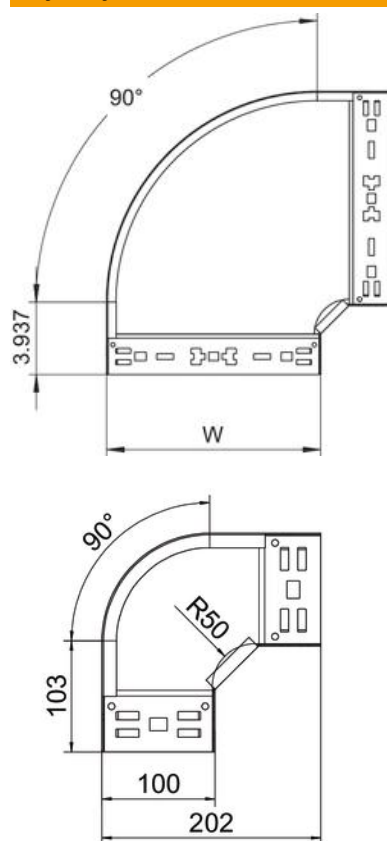

Karta charakterystyki technicznej

Łuk 90° Magic 60 FS

Numery katalogowe: 6041130

Łuk 90° z systemem szybkozłączy. Do wszystkich koryt kablowych o wysokości boku 60 mm.

St stal

FS ocynkowane metodą Sendzimira

Dane podstawow

Numery katalogowe	6041130
Typ	RBM 90 610 FS
Oznaczenie 1	Łuk 90°
Oznaczenie 2	z szybkozłączy
Wytwórca	OBO
Wymiar	60x100
Materiał	Stal
Powierzchnia	cynkowana metodą Sendzimira
Norma powierzchni	DIN EN 10346
Najmniejsza jednostka sprzedaży	1
Jednostka opakowania	Sztuk
Ciężar	65,7 kg
Jednostka wagi	kg/100 szt.

Karta charakterystyki technicznej

Łuk 90° Magic 60 FS

Numery katalogowe: 6041130

Wymiary

Szerokość	100 mm
Szerokość	4 in
Wysokość	60 mm
Wysokość	2 in
Grubość blachy	1,25 mm
Wymiar B	100 mm

Dane techniczne

Wygięcie (kąt)	90°
Wersja połączenia	zintegrowany łącznik
Podtrzymanie funkcji	tak
Perforacja montażowa w dnie	brak
Rysunek otworów NATO	brak
Zmiana kierunku	poziomy
Stal nierdzewna, wytrawiana	brak
Perforacja boczna	brak
Wykonanie szerokorozpiętościowe	brak
Rodzaj złącza kablowego systemu nośnego	Zamocowanie zatrzaskowe