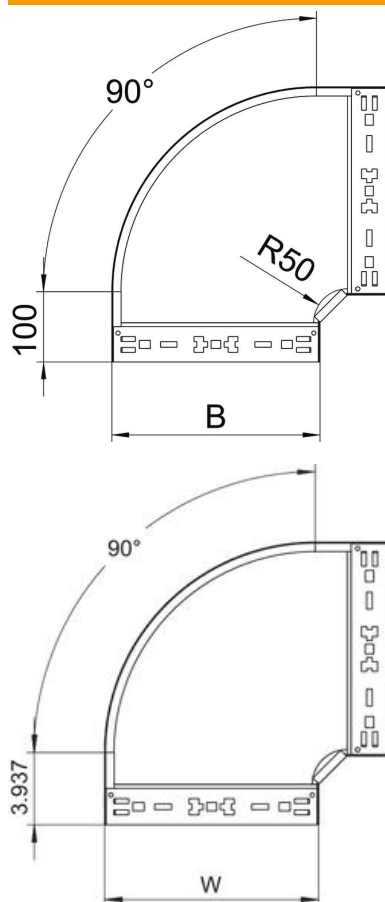

Karta charakterystyki technicznej

Łuk 90° Magic 60 FT

Numery katalogowe: 6041150

Łuk 90° z systemem szybkozłączy. Do wszystkich koryt kablowych o wysokości boku 60 mm.

St stal

FT = ocynk ogniowo-zanurzeniowy

Dane podstawow

Numery katalogowe	6041150
Typ	RBM 90 610 FT
Oznaczenie 1	Łuk 90°
Oznaczenie 2	z szybkozłączyem
Wytwórca	OBO
Wymiar	60x100
Materiał	Stal
Powierzchnia	cynkowana metodą zanurzeniową
Norma powierzchni	DIN EN ISO 1461
Najmniejsza jednostka sprzedaży	1
Jednostka opakowania	Sztuk
Ciężar	70,7 kg
Jednostka wagi	kg/100 szt.

Karta charakterystyki technicznej

Łuk 90° Magic 60 FT

Numery katalogowe: 6041150

Wymiary

Szerokość	100 mm
Szerokość	4 in
Wysokość	60 mm
Wysokość	2 in
Grubość blachy	1,25 mm
Wymiar B	100 mm

Dane techniczne

Wygięcie (kąt)	90°
Wersja połączenia	zintegrowany łącznik
Model	Łuk sztywny
Podtrzymanie funkcji	tak
Perforacja montażowa w dnie	brak
Rysunek otworów NATO	brak
Zmiana kierunku	poziomy
Stal nierdzewna, wytrawiana	brak
Perforacja boczna	brak
Wykonanie szerokorozpiętościowe	brak
Rodzaj złącza kablowego systemu nośnego	Zamocowanie zatrzaskowe