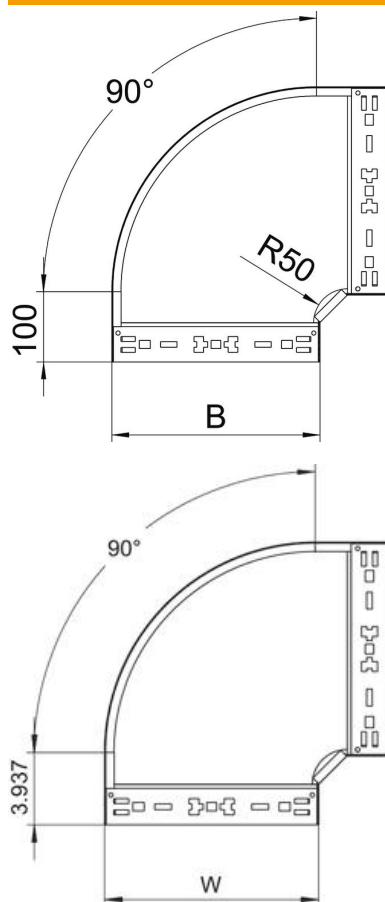

Karta charakterystyki technicznej

Łuk 90° Magic 60 FS

Numery katalogowe: 6041132

Łuk 90° z systemem szybkozłączy. Do wszystkich koryt kablowych o wysokości boku 60 mm.

St stal

FS ocynkowane metodą Sendzimira

Dane podstawow

Numery katalogowe	6041132
Typ	RBM 90 615 FS
Oznaczenie 1	Łuk 90°
Oznaczenie 2	z szybkozłączy
Wytwórca	OBO
Wymiar	60x150
Materiał	Stal
Powierzchnia	cynkowana metodą Sendzimira
Norma powierzchni	DIN EN 10346
Najmniejsza jednostka sprzedaży	1
Jednostka opakowania	Sztuk
Ciężar	91,9 kg
Jednostka wagi	kg/100 szt.

Karta charakterystyki technicznej

Łuk 90° Magic 60 FS

Numery katalogowe: 6041132

Wymiary

Szerokość	150 mm
Szerokość	6 in
Wysokość	60 mm
Wysokość	2 in
Grubość blachy	1,25 mm
Wymiar B	150 mm

Dane techniczne

Wygięcie (kąt)	90°
Wersja połączenia	zintegrowany łącznik
Podtrzymanie funkcji	tak
Perforacja montażowa w dnie	brak
Rysunek otworów NATO	brak
Zmiana kierunku	poziomy
Stal nierdzewna, wytrawiana	brak
Perforacja boczna	brak
Wykonanie szerokorozpiętościowe	brak
Rodzaj złącza kablowego systemu nośnego	Zamocowanie zatrzaskowe