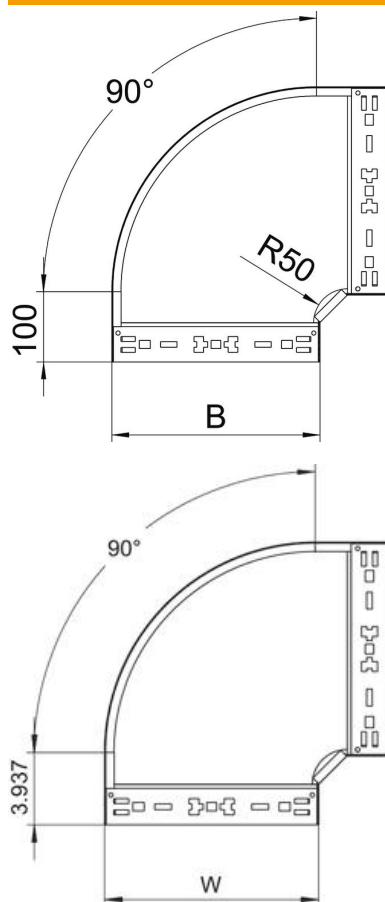

# Karta charakterystyki technicznej

Łuk 90° Magic 60 FS

Numery katalogowe: 6041134

Łuk 90° z systemem szybkozłączy. Do wszystkich koryt kablowych o wysokości boku 60 mm.

**St** stal

**FS** ocynkowane metodą Sendzimira

## Dane podstawow

Numery katalogowe	6041134
Typ	RBM 90 620 FS
Oznaczenie 1	Łuk 90°
Oznaczenie 2	z szybkozłączy
Wytwórca	OBO
Wymiar	60x200
Materiał	Stal
Powierzchnia	cynkowana metodą Sendzimira
Norma powierzchni	DIN EN 10346
Najmniejsza jednostka sprzedaży	1
Jednostka opakowania	Sztuk
Ciężar	121,9 kg
Jednostka wagi	kg/100 szt.

# Karta charakterystyki technicznej

Łuk 90° Magic 60 FS

Numery katalogowe: 6041134

## Wymiary

Szerokość	200 mm
Szerokość	8 in
Wysokość	60 mm
Wysokość	2 in
Grubość blachy	1,25 mm
Wymiar B	200 mm