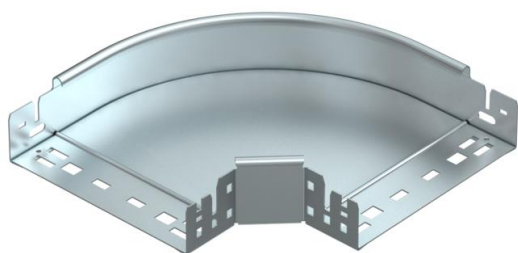

# Karta charakterystyki technicznej

Łuk 90° Magic 60 FS

Numery katalogowe: 6041134

Łuk 90° z systemem szybkozłączy. Do wszystkich koryt kablowych o wysokości boku 60 mm.

**St** stal

**FS** ocynkowane metodą Sendzimira

## Dane podstawow

Numery katalogowe	6041134
Typ	RBM 90 620 FS
Oznaczenie 1	Łuk 90°
Oznaczenie 2	z szybkozłączy
Wytwórca	OBO
Wymiar	60x200
Materiał	Stal
Powierzchnia	cynkowana metodą Sendzimira
Norma powierzchni	DIN EN 10346
Najmniejsza jednostka sprzedaży	1
Jednostka opakowania	Sztuk
Ciężar	121,9 kg
Jednostka wagi	kg/100 szt.

## Wymiary

Szerokość	200 mm
Szerokość	8 in
Wysokość	60 mm
Wysokość	2 in
Grubość blachy	1,25 mm
Wymiar B	200 mm

## Dane techniczne

Wygięcie (kąt)	90°
Wersja połączenia	zintegrowany łącznik
Podtrzymanie funkcji	tak
Perforacja montażowa w dnie	brak
Rysunek otworów NATO	brak
Zmiana kierunku	poziomy
Stal nierdzewna, wytrawiana	brak
Perforacja boczna	brak
Wykonanie szerokorozpiętościowe	brak
Rodzaj złącza kablowego systemu nośnego	Zamocowanie zatrzaskowe