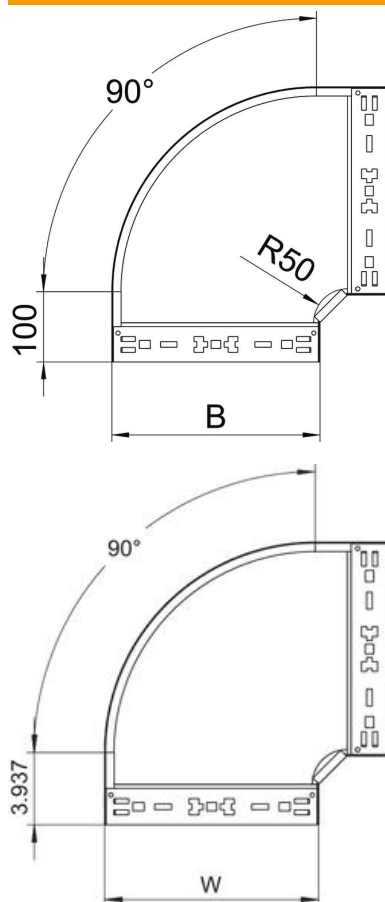

# Karta charakterystyki technicznej

Łuk 90° Magic 60 FS

Numery katalogowe: 6041136

Łuk 90° z systemem szybkozłączy. Do wszystkich koryt kablowych o wysokości boku 60 mm.

**St** stal

**FS** ocynkowane metodą Sendzimira

## Dane podstawow

Numery katalogowe	6041136
Typ	RBM 90 630 FS
Oznaczenie 1	Łuk 90°
Oznaczenie 2	z szybkozłączy
Wytwórca	OBO
Wymiar	60x300
Materiał	Stal
Powierzchnia	cynkowana metodą Sendzimira
Norma powierzchni	DIN EN 10346
Najmniejsza jednostka sprzedaży	1
Jednostka opakowania	Sztuk
Ciężar	192,2 kg
Jednostka wagi	kg/100 szt.

# Karta charakterystyki technicznej

Łuk 90° Magic 60 FS

Numery katalogowe: 6041136

## Wymiary

Szerokość	300 mm
Szerokość	12 in
Wysokość	60 mm
Wysokość	2 in
Grubość blachy	1,25 mm
Wymiar B	300 mm