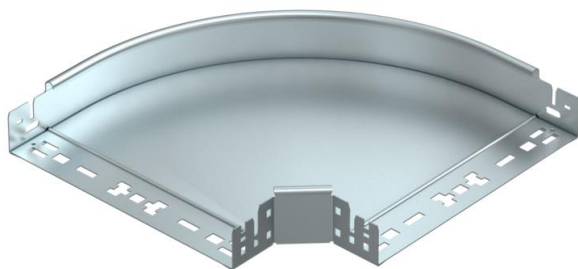

# Karta charakterystyki technicznej

Łuk 90° Magic 60 FS

Numery katalogowe: 6041136

Łuk 90° z systemem szybkozłączy. Do wszystkich koryt kablowych o wysokości boku 60 mm.

**St** stal

**FS** ocynkowane metodą Sendzimira

## Dane podstawow

Numery katalogowe	6041136
Typ	RBM 90 630 FS
Oznaczenie 1	Łuk 90°
Oznaczenie 2	z szybkozłączy
Wytwórca	OBO
Wymiar	60x300
Materiał	Stal
Powierzchnia	cynkowana metodą Sendzimira
Norma powierzchni	DIN EN 10346
Najmniejsza jednostka sprzedaży	1
Jednostka opakowania	Sztuk
Ciężar	192,2 kg
Jednostka wagi	kg/100 szt.

## Wymiary

Szerokość	300 mm
Szerokość	12 in
Wysokość	60 mm
Wysokość	2 in
Grubość blachy	1,25 mm
Wymiar B	300 mm

## Dane techniczne

Wygięcie (kąt)	90°
Wersja połączenia	zintegrowany łącznik
Podtrzymanie funkcji	tak
Perforacja montażowa w dnie	brak
Rysunek otworów NATO	brak
Zmiana kierunku	poziomy
Stal nierdzewna, wytrawiana	brak
Perforacja boczna	brak
Wykonanie szerokorozpiętościowe	brak
Rodzaj złącza kablowego systemu nośnego	Zamocowanie zatrzaskowe