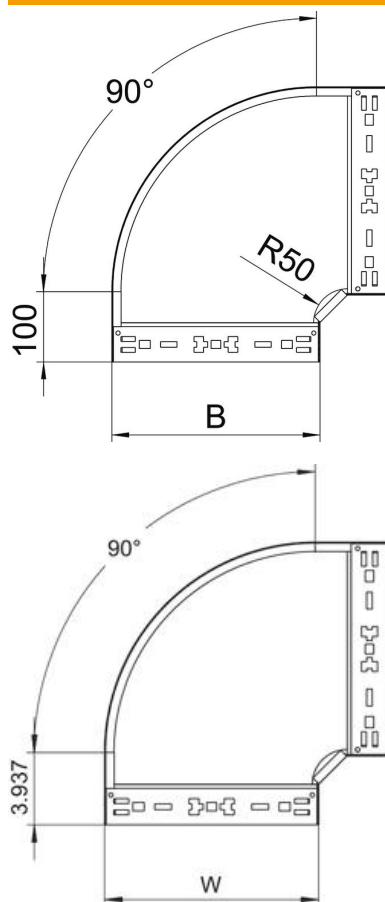

Karta charakterystyki technicznej

Łuk 90° Magic 60 FS

Numery katalogowe: 6041138

Łuk 90° z systemem szybkozłączy. Do wszystkich koryt kablowych o wysokości boku 60 mm.

St stal

FS ocynkowane metodą Sendzimira

Dane podstawow

Numery katalogowe	6041138
Typ	RBM 90 640 FS
Oznaczenie 1	Łuk 90°
Oznaczenie 2	z szybkozłączy
Wytwórca	OBO
Wymiar	60x400
Materiał	Stal
Powierzchnia	cynkowana metodą Sendzimira
Norma powierzchni	DIN EN 10346
Najmniejsza jednostka sprzedaży	1
Jednostka opakowania	Sztuk
Ciężar	274,7 kg
Jednostka wagi	kg/100 szt.

Karta charakterystyki technicznej

Łuk 90° Magic 60 FS

Numery katalogowe: 6041138

Wymiary

Szerokość	400 mm
Szerokość	16 in
Wysokość	60 mm
Wysokość	2 in
Grubość blachy	1,25 mm
Wymiar B	400 mm

Dane techniczne

Wygięcie (kąt)	90°
Wersja połączenia	zintegrowany łącznik
Podtrzymanie funkcji	tak
Perforacja montażowa w dnie	brak
Rysunek otworów NATO	brak
Zmiana kierunku	poziomy
Stal nierdzewna, wytrawiana	brak
Perforacja boczna	brak
Wykonanie szerokorozpiętościowe	brak
Rodzaj złącza kablowego systemu nośnego	Zamocowanie zatrzaskowe