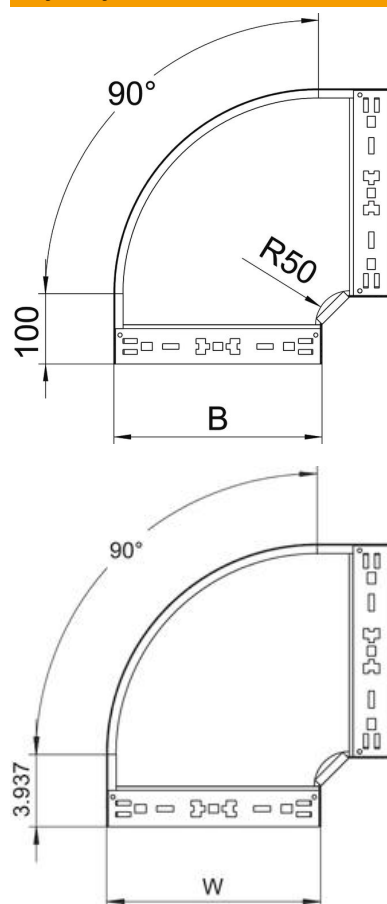

Karta charakterystyki technicznej

Łuk 90° Magic 60 FS

Numery katalogowe: 6041140

Łuk 90° z systemem szybkozłączy. Do wszystkich koryt kablowych o wysokości boku 60 mm.

St stal

FS ocynkowane metodą Sendzimira

Dane podstawow

Numery katalogowe	6041140
Typ	RBM 90 650 FS
Oznaczenie 1	Łuk 90°
Oznaczenie 2	z szybkozłączy
Wytwórca	OBO
Wymiar	60x500
Materiał	Stal
Powierzchnia	cynkowana metodą Sendzimira
Norma powierzchni	DIN EN 10346
Najmniejsza jednostka sprzedaży	1
Jednostka opakowania	Sztuk
Ciężar	376,3 kg
Jednostka wagi	kg/100 szt.

Karta charakterystyki technicznej

Łuk 90° Magic 60 FS

Numery katalogowe: 6041140

Wymiary

Szerokość	500 mm
Szerokość	20 in
Wysokość	60 mm
Wysokość	2 in
Grubość blachy	1,25 mm
Wymiar B	500 mm

Dane techniczne

Wygięcie (ką)	90°
Wersja połączenia	zintegrowany łącznik
Podtrzymanie funkcji	brak
Perforacja montażowa w dnie	brak
Rysunek otworów NATO	brak
Zmiana kierunku	poziomy
Stal nierdzewna, wytrawiana	brak
Perforacja boczna	brak
Wykonanie szerokorozpiętościowe	brak
Rodzaj złącza kablowego systemu nośnego	Zamocowanie zatrzaskowe