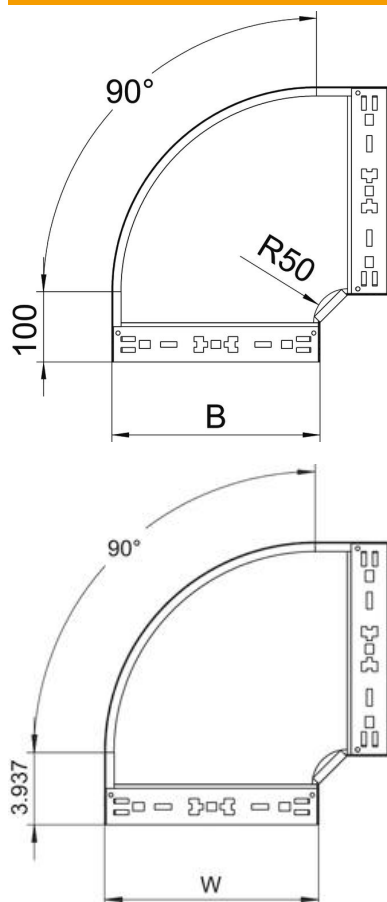

Karta charakterystyki technicznej

Łuk 90° Magic 60 FS

Numery katalogowe: 6041142

Łuk 90° z systemem szybkozłączy. Do wszystkich koryt kablowych o wysokości boku 60 mm.

St stal

FS ocynkowane metodą Sendzimira

Dane podstawow

Numery katalogowe	6041142
Typ	RBM 90 660 FS
Oznaczenie 1	Łuk 90°
Oznaczenie 2	z szybkozłączem
Wytwórca	OBO
Wymiar	60x600
Materiał	Stal
Powierzchnia	cynkowana metodą Sendzimira
Norma powierzchni	DIN EN 10346
Najmniejsza jednostka sprzedaży	1
Jednostka opakowania	Sztuk
Ciężar	487 kg
Jednostka wagi	kg/100 szt.

Karta charakterystyki technicznej

Łuk 90° Magic 60 FS

Numery katalogowe: 6041142

Wymiary

Szerokość	600 mm
Szerokość	24 in
Wysokość	60 mm
Wysokość	2 in
Grubość blachy	1,25 mm
Wymiar B	600 mm

Dane techniczne

Wygięcie (kąt)	90°
Wersja połączenia	zintegrowany łącznik
Podtrzymanie funkcji	brak
Perforacja montażowa w dnie	brak
Rysunek otworów NATO	brak
Zmiana kierunku	poziomy
Stal nierdzewna, wytrawiana	brak
Perforacja boczna	brak
Wykonanie szerokorozpiętościowe	brak
Rodzaj złącza kablowego systemu nośnego	Zamocowanie zatrzaskowe