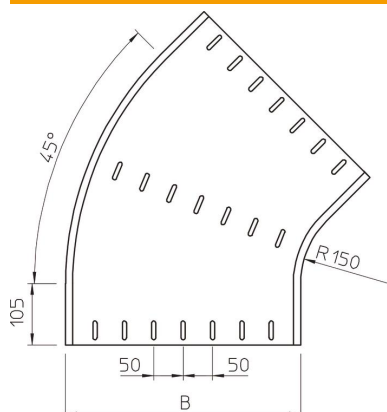

# Karta charakterystyki technicznej

Łuk 45° 60 FS

Numery katalogowe: 7000405

Łuk 45°, poziomy, do wszystkich typów koryt kablowych o wys. boku 60 mm.  
Materiał mocujący należy zamawiać osobno.

**St** stal

## Dane podstawow

Numery katalogowe	7000405
Typ	RB 45 650 FS
Oznaczenie 1	Łuk 45°
Oznaczenie 2	poziomy, kształt okrągły
Wytwórca	OBO
Wymiar	60x500
Materiał	Stal
Powierzchnia	cynkowana metodą Sendzimira
Norma powierzchni	DIN EN 10346
Najmniejsza jednostka sprzedaży	1
Jednostka opakowania	Sztuk
Ciężar	385,9 kg
Jednostka wagi	kg/100 szt.

## Wymiary

Szerokość	500 mm
Szerokość	20 in
Wysokość	60 mm
Wysokość	2 in
Grubość blachy	1,25 mm
Wymiar B	500 mm
Wymiar R	150 mm

# Karta charakterystyki technicznej

Łuk 45° 60 FS

Numery katalogowe: 7000405