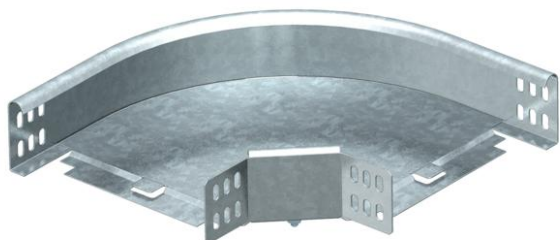

# Karta charakterystyki technicznej

90° - Łuk 60 FT

Numery katalogowe: 7125305

Łuk 90°, poziomy, do wszystkich typów koryt o wys. boku 60 mm.  
Kształtka łączeniowa jest dostarczana niezmontowana. Wraz z potrzebnymi materiałami montażowymi.

Szerokość 50 mm jest w wersji prostokątnej i nie odpowiada przykładowi pokazanemu na zdjęciu.

St

stal

FT

= ocynk ogniowo-zanurzeniowy

## Dane podstawow

Numery katalogowe	7125305
Typ	RB 90 630 FT
Oznaczenie 1	Łuk 90°
Oznaczenie 2	poziomy + łącznik kątowy
Wytwórca	OBO
Wymiar	60x300
Materiał	Stal
Powierzchnia	cynkowana metodą zanurzeniową
Norma powierzchni	DIN EN ISO 1461
Najmniejsza jednostka sprzedaży	1
Jednostka opakowania	Sztuk
Ciężar	181,2 kg
Jednostka wagi	kg/100 szt.

## Wymiary

Szerokość	300 mm
Szerokość	12 in
Wysokość	60 mm
Wysokość	2 in
Wymiar B	300 mm
Wymiar R	50 mm