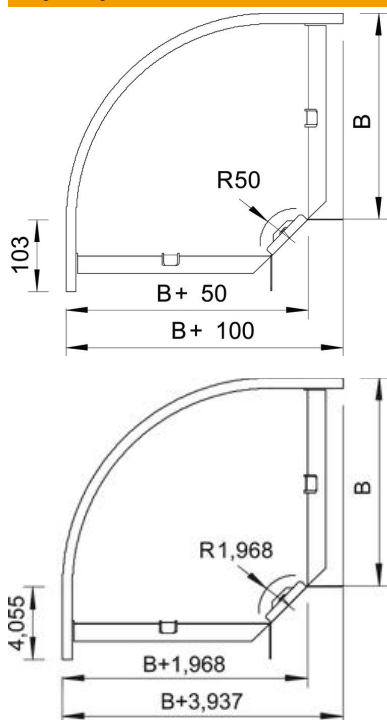

# Karta charakterystyki technicznej

90° - Łuk 60 FT

Numery katalogowe: 7125305

Łuk 90°, poziomy, do wszystkich typów koryt o wys. boku 60 mm.  
Kształtka łączeniowa jest dostarczana niezmontowana. Wraz z potrzebnymi materiałami montażowymi.

## Dane podstawow

Numery katalogowe	7125305
Typ	RB 90 630 FT
Oznaczenie 1	Łuk 90°
Oznaczenie 2	poziomy + łącznik kątowy
Wytwórca	OBO
Wymiar	60x300
Materiał	Stal
Powierzchnia	cynkowana metodą zanurzeniową
Norma powierzchni	DIN EN ISO 1461
Najmniejsza jednostka sprzedaży	1
Jednostka opakowania	Sztuk
Ciężar	181,2 kg
Jednostka wagi	kg/100 szt.

# Karta charakterystyki technicznej

90° - Łuk 60 FT

Numery katalogowe: 7125305

## Wymiary

Szerokość	300 mm
Szerokość	12 in
Wysokość	60 mm
Wysokość	2 in
Wymiar B	300 mm
Wymiar R	50 mm