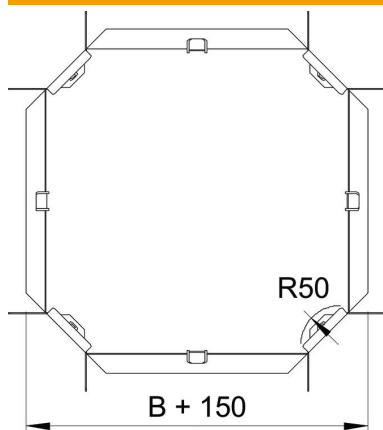

Karta charakterystyki technicznej

Czwórnik 60 FS

Numery katalogowe: 6043623

Czwórnik, poziomy, do wszystkich typów koryt o wys. boku 60 mm.
Kształtka dostarczana jest w formie nieskręconej. Wszystkie podejścia o tej samej szerokości. Zawiera potrzebne materiały montażowe.

St stal

FS ocynkowane metodą Sendzimira

Dane podstawow

Numery katalogowe	6043623
Typ	RK 620 FS
Oznaczenie 1	Czwórnik
Oznaczenie 2	poziomy + łącznik kątowy
Wytwórca	OBO
Wymiar	60x200
Materiał	Stal
Powierzchnia	cynkowana metodą Sendzimira
Norma powierzchni	DIN EN 10346
Najmniejsza jednostka sprzedaży	1
Jednostka opakowania	Sztuk
Ciężar	136,2 kg
Jednostka wagi	kg/100 szt.

Karta charakterystyki technicznej

Czwórnik 60 FS

Numery katalogowe: 6043623

Wymiary

Szerokość	200 mm
Szerokość	8 in
Wysokość	60 mm
Wysokość	2 in
Wymiar B	200 mm
Wymiar R	50 mm

Dane techniczne

Wygięcie (kąt)	90°
Podtrzymanie funkcji	brak
Grubość materiału, dna	1 mm
Zmiana kierunku	poziomy
Stal nierdzewna, wytrawiana	brak
Wykonanie szerokorozpiętościowe	brak
Rodzaj złącza kablowego systemu nośnego	przykręcane
Grubość boku	1,25 mm