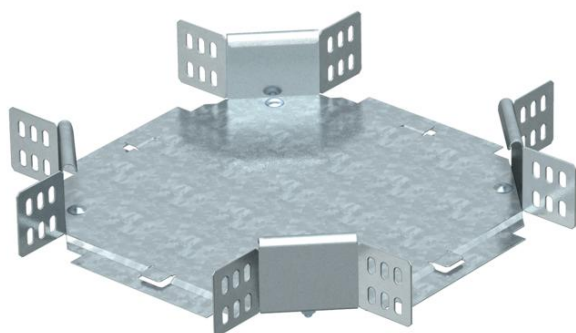

Karta charakterystyki technicznej

Czwórnik 60 FS

Numery katalogowe: 6043623

Czwórnik, poziomy, do wszystkich typów koryt o wys. boku 60 mm.
Kształtka dostarczana jest w formie nieskręconej. Wszystkie podejścia o tej samej szerokości. Zawiera potrzebne materiały montażowe.

St stal

FS ocynkowane metodą Sendzimira

Dane podstawow

Numery katalogowe	6043623
Typ	RK 620 FS
Oznaczenie 1	Czwórnik
Oznaczenie 2	poziomy + łącznik kątowy
Wytwórca	OBO
Wymiar	60x200
Materiał	Stal
Powierzchnia	cynkowana metodą Sendzimira
Norma powierzchni	DIN EN 10346
Najmniejsza jednostka sprzedaży	1
Jednostka opakowania	Sztuk
Ciężar	136,2 kg
Jednostka wagi	kg/100 szt.

Karta charakterystyki technicznej

Czwórnik 60 FS

Numery katalogowe: 6043623

Wymiary

Szerokość	200 mm
Szerokość	8 in
Wysokość	60 mm
Wysokość	2 in
Wymiar B	200 mm
Wymiar R	50 mm

Dane techniczne

Wygięcie (kąt)	90°
Podtrzymanie funkcji	brak
Grubość materiału, dna	1 mm
Zmiana kierunku	poziomy
Stal nierdzewna, wytrawiana	brak
Wykonanie szerokorozpiętościowe	brak
Rodzaj złącza kablowego systemu nośnego	przykręcane
Grubość boku	1,25 mm