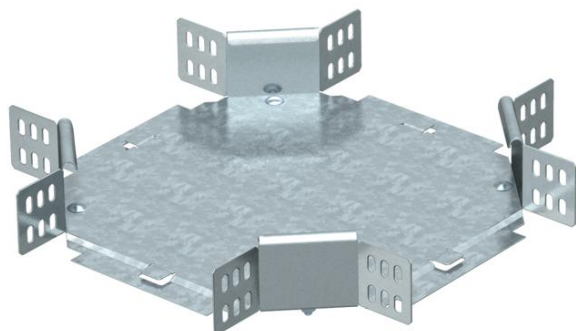

## Czwórnik 60 FS

Numery katalogowe: 6043631

Czwórnik, poziomy, do wszystkich typów koryt o wys. boku 60 mm.  
Kształtka dostarczana jest w formie nieskręconej. Wszystkie podejścia o tej samej szerokości. Zawiera potrzebne materiały montażowe.

### Dane podstawow

Numery katalogowe	6043631
Typ	RK 630 FS
Oznaczenie 1	Czwórnik
Oznaczenie 2	poziomy + łącznik kątowy
Wytwórca	OBO
Wymiar	60x300
Materiał	Stal
Powierzchnia	cynkowana metodą Sendzimira
Norma powierzchni	DIN EN 10346
Najmniejsza jednostka sprzedaży	1
Jednostka opakowania	Sztuk
Ciężar	197,8 kg
Jednostka wagi	kg/100 szt.

### Wymiary

Szerokość	300 mm
Szerokość	12 in
Wysokość	60 mm
Wysokość	2 in
Wymiar B	300 mm
Wymiar R	50 mm

### Dane techniczne

Wygięcie (kąt)	90°
Podtrzymanie funkcji	brak
Grubość materiału, dna	1 mm
Zmiana kierunku	poziomy
Stal nierdzewna, wytrawiana	brak
Wykonanie szerokorozpiętościowe	brak
Rodzaj złącza kablowego systemu nośnego	przykręcane
Grubość boku	1,25 mm