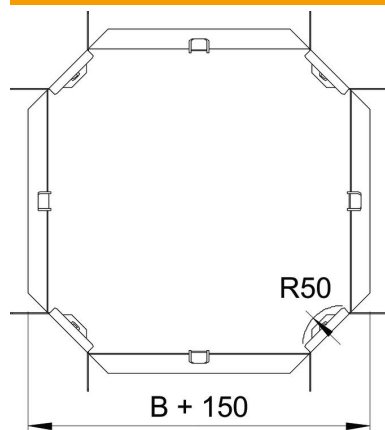

### Dane podstawow

Numery katalogowe	6043631
Typ	RK 630 FS
Oznaczenie 1	Czwórnik
Oznaczenie 2	poziomy + łącznik kątowy
Wytwórca	OBO
Wymiar	60x300
Materiał	Stal
Powierzchnia	cynkowana metodą Sendzimira
Norma powierzchni	DIN EN 10346
Najmniejsza jednostka sprzedaży	1
Jednostka opakowania	Sztuk
Ciężar	197,8 kg
Jednostka wagi	kg/100 szt.

### Wymiary

Szerokość	300 mm
Szerokość	12 in
Wysokość	60 mm
Wysokość	2 in
Wymiar B	300 mm
Wymiar R	50 mm

### Dane techniczne

Wygięcie (kąt)	90°
Podtrzymanie funkcji	brak
Grubość materiału, dna	1 mm
Zmiana kierunku	poziomy
Stal nierdzewna, wytrawiana	brak
Wykonanie szerokorozpiętościowe	brak
Rodzaj złącza kablowego systemu nośnego	przykręcane
Grubość boku	1,25 mm