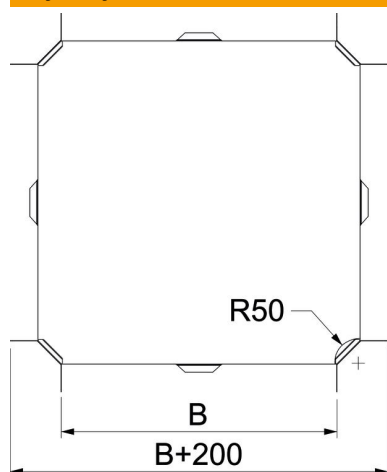

### Dane podstawow

Numery katalogowe	6043656
Typ	RK 630 FS RU
Oznaczenie 1	Czwórnik
Oznaczenie 2	poziomy + łącznik kątowy
Wytwórca	OBO
Wymiar	60x300
Materiał	Stal
Powierzchnia	cynkowana metodą Sendzimira
Norma powierzchni	DIN EN 10346
Najmniejsza jednostka sprzedaży	1
Jednostka opakowania	Sztuk
Ciężar	105 kg
Jednostka wagi	kg/100 szt.

### Wymiary

Szerokość	300 mm
Wysokość	60 mm
Grubość blachy	0,7 mm
Wymiar B	300 mm