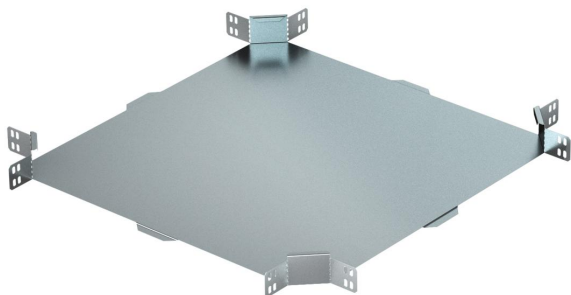

## Czwórnik 60 FS

Numery katalogowe: 6043656

Czwórnik, poziomy, do wszystkich typów koryt o wys. boku 60 mm.  
Kształtka dostarczana jest w formie nieskręconej. Wszystkie podejścia o tej samej szerokości. Zawiera potrzebne materiały montażowe.

### Dane podstawow

Numery katalogowe	6043656
Typ	RK 630 FS RU
Oznaczenie 1	Czwórnik
Oznaczenie 2	poziomy + łącznik kątowy
Wytwórca	OBO
Wymiar	60x300
Materiał	Stal
Powierzchnia	cynkowana metodą Sendzimira
Norma powierzchni	DIN EN 10346
Najmniejsza jednostka sprzedaży	1
Jednostka opakowania	Sztuk
Ciężar	105 kg
Jednostka wagi	kg/100 szt.

### Wymiary

Szerokość	300 mm
Wysokość	60 mm
Grubość blachy	0,7 mm
Wymiar B	300 mm