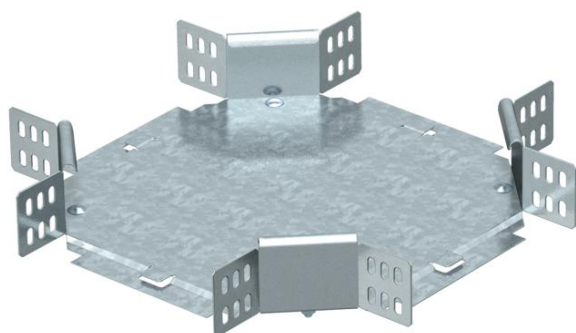

Karta charakterystyki technicznej

Czwórnik 60 FT

Numery katalogowe: 7113315

Czwórnik, poziomy, do wszystkich typów koryt o wys. boku 60 mm. Kształtka dostarczana jest w formie nieskręconej. Wszystkie podejścia o tej samej szerokości. Zawiera potrzebne materiały montażowe.

St stal

FT = ocynk ogniowo-zanurzeniowy

Dane podstawow

Numery katalogowe	7113315
Typ	RK 630 FT
Oznaczenie 1	Czwórnik
Oznaczenie 2	poziomy + łącznik kątowy
Wytwórca	OBO
Wymiar	60x300
Materiał	Stal
Powierzchnia	cynkowana metodą zanurzeniową
Norma powierzchni	DIN EN ISO 1461
Najmniejsza jednostka sprzedaży	1
Jednostka opakowania	Sztuk
Ciężar	216 kg
Jednostka wagi	kg/100 szt.

Karta charakterystyki technicznej

Czwórnik 60 FT

Numery katalogowe: 7113315

Wymiary

Szerokość	300 mm
Szerokość	12 in
Wysokość	60 mm
Wysokość	2 in
Wymiar B	300 mm
Wymiar R	50 mm

Dane techniczne

Wygięcie (kąt)	90°
Wersja połączenia	dostarczony łącznik
Podtrzymanie funkcji	brak
Grubość materiału, dna	1 mm
Zmiana kierunku	poziomy
Stal nierdzewna, wytrawiana	brak
Wykonanie szerokorozpiętościowe	brak
Rodzaj złącza kablowego systemu nośnego	przykręcane
Grubość boku	1,25 mm