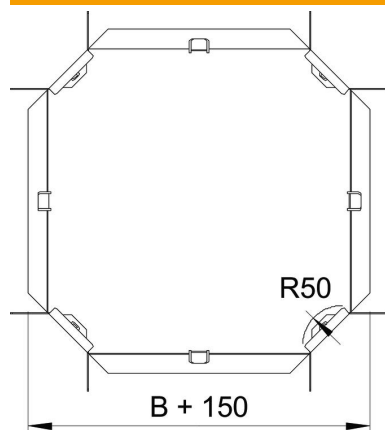

Karta charakterystyki technicznej

Czwórnik 60 FT

Numery katalogowe: 7113315

Czwórnik, poziomy, do wszystkich typów koryt o wys. boku 60 mm. Kształtka dostarczana jest w formie nieskręconej. Wszystkie podejścia o tej samej szerokości. Zawiera potrzebne materiały montażowe.

St stal

FT = ocynk ogniowo-zanurzeniowy

Dane podstawow

Numery katalogowe	7113315
Typ	RK 630 FT
Oznaczenie 1	Czwórnik
Oznaczenie 2	poziomy + łącznik kątowy
Wytwórca	OBO
Wymiar	60x300
Materiał	Stal
Powierzchnia	cynkowana metodą zanurzeniową
Norma powierzchni	DIN EN ISO 1461
Najmniejsza jednostka sprzedaży	1
Jednostka opakowania	Sztuk
Ciężar	216 kg
Jednostka wagi	kg/100 szt.

Karta charakterystyki technicznej

Czwórnik 60 FT

Numery katalogowe: 7113315

Wymiary

Szerokość	300 mm
Szerokość	12 in
Wysokość	60 mm
Wysokość	2 in
Wymiar B	300 mm
Wymiar R	50 mm

Dane techniczne

Wygięcie (kąt)	90°
Wersja połączenia	dostarczony łącznik
Podtrzymanie funkcji	brak
Grubość materiału, dna	1 mm
Zmiana kierunku	poziomy
Stal nierdzewna, wytrawiana	brak
Wykonanie szerokorozpiętościowe	brak
Rodzaj złącza kablowego systemu nośnego	przykręcane
Grubość boku	1,25 mm