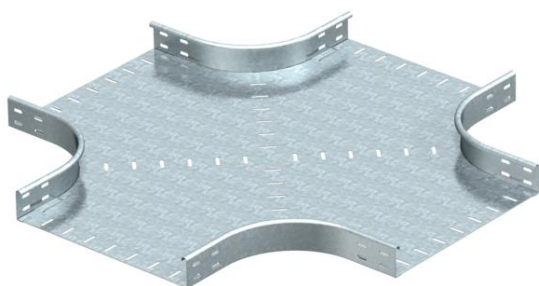

## Czwórnik 60 FS

Numery katalogowe: 7004397

Czwórnik, poziomy, do wszystkich typów koryt o wys. boku 60 mm.  
Kształtka w wersji okrągłej. Promień wewnętrzny kształtki łączeniowej wynosi 150 mm. Wszystkie podejścia o tej samej szerokości.  
Materiały montażowe należy zamawiać osobno.

### Dane podstawow

Numery katalogowe	7004397
Typ	RK 640 FS
Oznaczenie 1	Czwórnik
Oznaczenie 2	poziomy, kształt okrągły
Wytwórca	OBO
Wymiar	60x400
Materiał	Stal
Powierzchnia	cynkowana metodą Sendzimira
Norma powierzchni	DIN EN 10346
Najmniejsza jednostka sprzedaży	1
Jednostka opakowania	Sztuk
Ciężar	800 kg
Jednostka wagi	kg/100 szt.

### Wymiary

Szerokość	400 mm
Szerokość	16 in
Wysokość	60 mm
Wysokość	2 in
Grubość blachy	1,5 mm
Wymiar B	400 mm
Wymiar R	150 mm

### Dane techniczne

Wygięcie (kął)	90°
Podtrzymanie funkcji	brak
Grubość materiału, dna	1,5 mm
Zmiana kierunku	poziomy
Stal nierdzewna, wytrawiana	brak
Wykonanie szerokorozpiętościowe	brak
Rodzaj złącza kablowego systemu nośnego	przykręcane
Grubość boku	1,25 mm