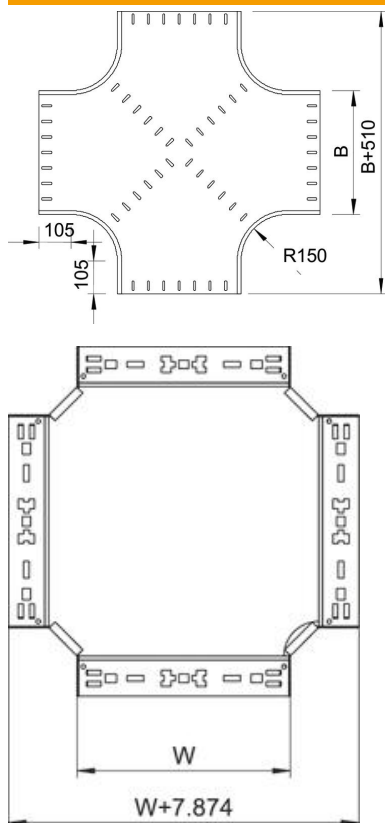

## Czwórnik 60 FS

Numery katalogowe: 7004397

Czwórnik, poziomy, do wszystkich typów koryt o wys. boku 60 mm.  
Kształtka w wersji okrągłej. Promień wewnętrzny kształtki łączeniowej wynosi 150 mm. Wszystkie podejścia o tej samej szerokości.  
Materiały montażowe należy zamawiać osobno.

### Dane podstawow

Numery katalogowe	7004397
Typ	RK 640 FS
Oznaczenie 1	Czwórnik
Oznaczenie 2	poziomy, kształt okrągły
Wytwórca	OBO
Wymiar	60x400
Materiał	Stal
Powierzchnia	cynkowana metodą Sendzimira
Norma powierzchni	DIN EN 10346
Najmniejsza jednostka sprzedaży	1
Jednostka opakowania	Sztuk
Ciężar	800 kg
Jednostka wagi	kg/100 szt.

### Wymiary

Szerokość	400 mm
Szerokość	16 in
Wysokość	60 mm
Wysokość	2 in
Grubość blachy	1,5 mm
Wymiar B	400 mm
Wymiar R	150 mm

### Dane techniczne

Wygięcie (kął)	90°
Podtrzymanie funkcji	brak
Grubość materiału, dna	1,5 mm
Zmiana kierunku	poziomy
Stal nierdzewna, wytrawiana	brak
Wykonanie szerokorozpiętościowe	brak
Rodzaj złącza kablowego systemu nośnego	przykręcane
Grubość boku	1,25 mm