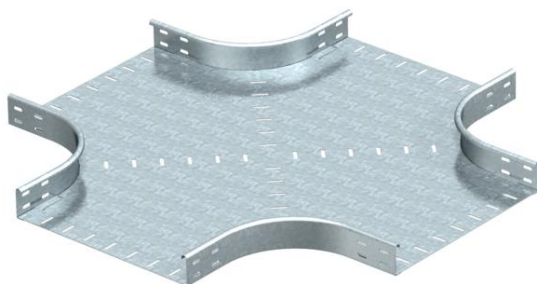

## Czwórnik 60 FT

Numery katalogowe: 7113404

Czwórnik, poziomy, do wszystkich typów koryt o wys. boku 60 mm.  
Kształtka w wersji okrągłej. Promień wewnętrzny kształtki łączeniowej wynosi 150 mm. Wszystkie podejścia o tej samej szerokości.  
Materiały montażowe należy zamawiać osobno.

### Dane podstawow

Numery katalogowe	7113404
Typ	RK 640 FT
Oznaczenie 1	Czwórnik
Oznaczenie 2	poziomy, kształt okrągły
Wytwórca	OBO
Wymiar	60x400
Materiał	Stal
Powierzchnia	cynkowana metodą zanurzeniową
Norma powierzchni	DIN EN ISO 1461
Najmniejsza jednostka sprzedaży	1
Jednostka opakowania	Sztuk
Ciężar	860 kg
Jednostka wagi	kg/100 szt.

### Wymiary

Szerokość	400 mm
Szerokość	16 in
Wysokość	60 mm
Wysokość	2 in
Wymiar B	400 mm
Wymiar R	150 mm

### Dane techniczne

Wygięcie (ką)	90°
Podtrzymanie funkcji	brak
Grubość materiału, dna	1,5 mm
Zmiana kierunku	poziomy
Stal nierdzewna, wytrawiana	brak
Wykonanie szerokorozpiętościowe	brak
Rodzaj złącza kablowego systemu nośnego	przykręcane
Grubość boku	1,25 mm