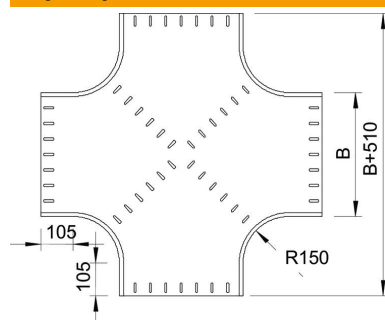

## Czwórnik 60 FT

Numery katalogowe: 7113404

Czwórnik, poziomy, do wszystkich typów koryt o wys. boku 60 mm.  
Kształtka w wersji okrągłej. Promień wewnętrzny kształtki łączeniowej wynosi 150 mm. Wszystkie podejścia o tej samej szerokości.  
Materiały montażowe należy zamawiać osobno.

### Dane podstawow

Numery katalogowe	7113404
Typ	RK 640 FT
Oznaczenie 1	Czwórnik
Oznaczenie 2	poziomy, kształt okrągły
Wytwórca	OBO
Wymiar	60x400
Materiał	Stal
Powierzchnia	cynkowana metodą zanurzeniową
Norma powierzchni	DIN EN ISO 1461
Najmniejsza jednostka sprzedaży	1
Jednostka opakowania	Sztuk
Ciężar	860 kg
Jednostka wagi	kg/100 szt.

### Wymiary

Szerokość	400 mm
Szerokość	16 in
Wysokość	60 mm
Wysokość	2 in
Wymiar B	400 mm
Wymiar R	150 mm

### Dane techniczne

Wygięcie (ką)	90°
Podtrzymanie funkcji	brak
Grubość materiału, dna	1,5 mm
Zmiana kierunku	poziomy
Stal nierdzewna, wytrawiana	brak
Wykonanie szerokorozpiętościowe	brak
Rodzaj złącza kablowego systemu nośnego	przykręcane
Grubość boku	1,25 mm