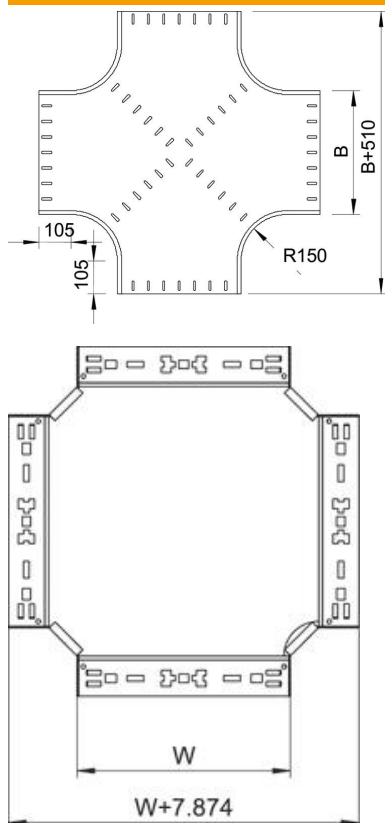

## Czwórnik 60 FS

Numery katalogowe: 7004419

Czwórnik, poziomy, do wszystkich typów koryt o wys. boku 60 mm.  
Kształtka w wersji okrągłej. Promień wewnętrzny kształtki łączeniowej wynosi 150 mm. Wszystkie podejścia o tej samej szerokości.  
Materiały montażowe należy zamawiać osobno.

### Dane podstawow

Numery katalogowe	7004419
Typ	RK 650 FS
Oznaczenie 1	Czwórnik
Oznaczenie 2	poziomy, kształt okrągły
Wytwórca	OBO
Wymiar	60x500
Materiał	Stal
Powierzchnia	cynkowana metodą Sendzimira
Norma powierzchni	DIN EN 10346
Najmniejsza jednostka sprzedaży	1
Jednostka opakowania	Sztuk
Ciężar	1120 kg
Jednostka wagi	kg/100 szt.

### Wymiary

Szerokość	500 mm
Szerokość	20 in
Wysokość	60 mm
Wysokość	2 in
Grubość blachy	1,5 mm
Wymiar B	500 mm
Wymiar R	150 mm

### Dane techniczne

Wygięcie (kął)	90°
Podtrzymanie funkcji	brak
Grubość materiału, dna	1,5 mm
Zmiana kierunku	poziomy
Stal nierdzewna, wytrawiana	brak
Wykonanie szerokorozpiętościowe	brak
Rodzaj złącza kablowego systemu nośnego	przykręcane
Grubość boku	1,25 mm