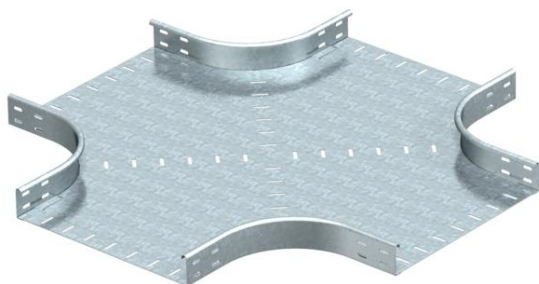

## Czwórnik 60 FS

Numery katalogowe: 7004419

Czwórnik, poziomy, do wszystkich typów koryt o wys. boku 60 mm.  
Kształtka w wersji okrągłej. Promień wewnętrzny kształtki łączeniowej wynosi 150 mm. Wszystkie podejścia o tej samej szerokości.  
Materiały montażowe należy zamawiać osobno.

### Dane podstawow

Numery katalogowe	7004419
Typ	RK 650 FS
Oznaczenie 1	Czwórnik
Oznaczenie 2	poziomy, kształt okrągły
Wytwórca	OBO
Wymiar	60x500
Materiał	Stal
Powierzchnia	cynkowana metodą Sendzimira
Norma powierzchni	DIN EN 10346
Najmniejsza jednostka sprzedaży	1
Jednostka opakowania	Sztuk
Ciężar	1120 kg
Jednostka wagi	kg/100 szt.

### Wymiary

Szerokość	500 mm
Szerokość	20 in
Wysokość	60 mm
Wysokość	2 in
Grubość blachy	1,5 mm
Wymiar B	500 mm
Wymiar R	150 mm

### Dane techniczne

Wygięcie (kął)	90°
Podtrzymanie funkcji	brak
Grubość materiału, dna	1,5 mm
Zmiana kierunku	poziomy
Stal nierdzewna, wytrawiana	brak
Wykonanie szerokorozpiętościowe	brak
Rodzaj złącza kablowego systemu nośnego	przykręcane
Grubość boku	1,25 mm